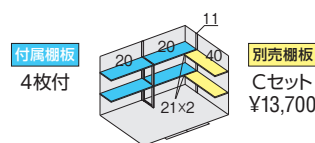

EB

FS

フォルタ
中型物置

FS-3022S/EB 設置イメージ

ブロック別途：15個

スタンダード 開口寸法：幅1353mm 高さ1770mm / 製品重量：約345kg
ハイルーフ 開口寸法：幅1353mm 高さ2070mm / 製品重量：約392kg

床面積：
5.46㎡ (1.65坪)

FS-3018S **スタンダード**

一般型	¥342,000
多雪型	¥348,000
豪雪型	¥354,000

標準組立費¥38,000 / 転倒防止工事費別途

FS-3018H **ハイルーフ**

一般型	¥390,000
多雪型	¥396,000
豪雪型	¥402,000

標準組立費¥43,000 / 転倒防止工事費別途

〈棚板12段調節〉

〈棚板15段調節〉

別売オプション(その他はP.254~258)