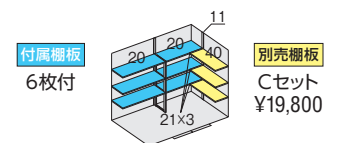

EB

FS

フォルタ
中型物置

FS-3022S/EB 設置イメージ

ブロック別途：15個

スタンダード 開口寸法：幅1353mm 高さ1770mm / 製品重量：約345kg
ハイルーフ 開口寸法：幅1353mm 高さ2070mm / 製品重量：約392kg

床面積：
5.46㎡ (1.65坪)

FS-3018S **スタンダード**

一般型	¥342,000
多雪型	¥348,000
豪雪型	¥354,000

標準組立費¥38,000 / 転倒防止工事費別途

FS-3018H **ハイルーフ**

一般型	¥390,000
多雪型	¥396,000
豪雪型	¥402,000

標準組立費¥43,000 / 転倒防止工事費別途

〈棚板12段調節〉

〈棚板15段調節〉

別売オプション(その他はP.254~258)