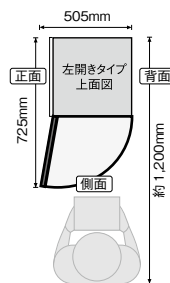

- 商品一覧
- 門柱ユニット
- フェンス・スクリーン
- ポール

開閉スタイル・セキュリティ

●右開きタイプ

セキュリティ

●宅配ボックス

●郵便ポスト

●左開きタイプ

掲載写真は「インターホン対応有り」となります。