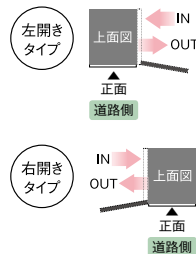

- 商品一覧
- 門柱ユニット
- フェンス・スクリーン
- ポール

開閉スタイル・セキュリティ

●右開きタイプ

セキュリティ

●宅配ボックス

●郵便ポスト

●左開きタイプ

掲載写真は「インターホン対応有り」となります。

！ 注意点

その他の注意事項▶巻末折返し P706

- ポスト表面の保護をする際は、文字シールや塗装面に直接養生テープなどを貼らないでください。剥がれなどの不具合が発生する恐れがあります。
- 雨により本体上面に水がたまりやすくなります。ご使用の際は濡れないよう、ご注意ください。
- ユニットウォール本体にインターホンを取り付けする際は、必ず止水処理を行ってください。サビの原因になります。

- ユニットウォール本体、正面パネルと基礎埋込用台座が分かれた状態で納品となります。現場にて取り付けを行ってください。
- 2人以上の設置工事をお勧めします。
- 納品の際は、必ずお届け先にて立ち合いの上、荷下ろしのお手伝いをお願いいたします。