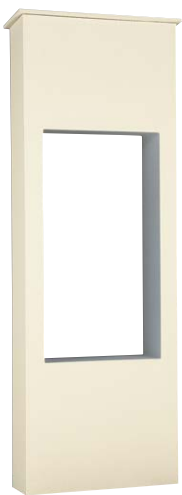

Famiage ファミার্ージュ® ライト

NEW 新商品
 受注後生産 納期 約14日
 専用オプション 納期 約5日
 宅配

シンプルで飾らない美しさ。

宅配ボックス「ヴィコ DB」と「コルディア」をすっきりと取り付けできるファミার্ージュシリーズの門柱。吹付け塗装を施したシンプルなデザインは、住宅に馴染み植栽が美しく映えます。FRP製特殊ハニカム構造により、軽量でありながら剛性にも優れています。

01 ダークブラウン（サイン）ビーム（宅配ボックス）ヴィコDB
 02 アイボリー（ライト）ポーシウォールライト（サイン）オプリー（宅配ボックス）コルディア80

- 地区限定
- 組積材
- 張材
- 舗装材
- ポーター
- 副資材
- ユニットウォール/フェンス
- 宅配ボックス/ポスト
- ライティング
- サイン/インターホンカバー
- ウォーターシリーズ
- ファニチャー/プランター
- 施工資料

- 商品一覧
- 門柱ユニット
- フェンス・スクリーン
- ポール

正面

背面

正面

背面

正面

背面

NEW

ファミার্ージュライト

1. ファミার্ージュ ライト 受注後生産 ヴィコ DBタイプ 520×1510 NEW

本体価格：135,000円（税込148,500円）

サイズ：幅520×高さ1511.8(1811.8)×奥行150mm
 重量：13.2kg

●取り付け可能宅配ボックスは、「ヴィコDB」(別売)▶詳しくはP378のみとなります。他の宅配ボックスは取り付けできません。また取り付けには「ヴィコ DB 埋込用台座」(別売)が必要となります。ポスト本体と併せてご発注ください。