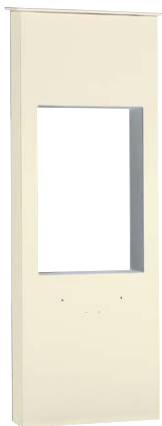

Famiage ファミার্ージュ® ライト

NEW 新商品
 受注後生産 納期 約14日
 専用オプション 納期 約5日
 宅配

シンプルで飾らない美しさ。

宅配ボックス「ヴィコ DB」と「コルディア」をすっきりと取り付けできるファミার্ージュシリーズの門柱。吹付け塗装を施したシンプルなデザインは、住宅に馴染み植栽が美しく映えます。FRP製特殊ハニカム構造により、軽量でありながら剛性にも優れています。

01 ダークブラウン（サイン）ビーム（宅配ボックス）ヴィコDB
 02 アイボリー（ライト）ポーシウォールライト（サイン）オプリー（宅配ボックス）コルディア80

- 地区限定
- 組積材
- 張材
- 舗装材
- ポーター
- 副資材
- ユニットウォール/フェンス
- 宅配ボックス/ポスト
- ライティング
- サイン/インターホンカバー
- ウォーターシリーズ
- ファニチャー/プランター
- 施工資料

- 商品一覧
- 門柱ユニット
- フェンス・スクリーン
- ポール

正面

背面

正面

背面

正面

背面

NEW

ファミার্ージュライト

1. ファミার্ージュ ライト 受注後生産 ヴィコ DBタイプ 520×1510 NEW

本体価格：135,000円（税込148,500円）

サイズ：幅520×高さ1511.8(1811.8)×奥行150mm
 重量：13.2kg

●取り付け可能宅配ボックスは、「ヴィコDB」(別売)▶詳しくはP378のみとなります。他の宅配ボックスは取り付けできません。また取り付けには「ヴィコ DB 埋込用台座」(別売)が必要となります。ポスト本体と併せてご発注ください。