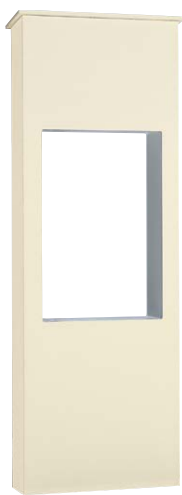

Famiage ファミার্ージュ® ライト

NEW 新商品
 受注後生産 納期 約14日
 専用オプション 納期 約5日
 宅配

シンプルで飾らない美しさ。

宅配ボックス「ヴィコ DB」と「コルディア」をすっきりと取り付けできるファミার্ージュシリーズの門柱。吹付け塗装を施したシンプルなデザインは、住宅に馴染み植栽が美しく映えます。FRP製特殊ハニカム構造により、軽量でありながら剛性にも優れています。

01 ダークブラウン（サイン）ビーム（宅配ボックス）ヴィコDB
 02 アイボリー（ライト）ポーシウォールライト（サイン）オプリー（宅配ボックス）コルディア80

- 地区限定
- 組積材
- 張材
- 舗装材
- ポーター
- 副資材
- ユニットウォール/フェンス
- 宅配ボックス/ポスト
- ライティング
- サイン/インターホンカバー
- ウォーターシリーズ
- ファニチャー/プランター
- 施工資料

- 商品一覧
- 門柱ユニット
- フェンス・スクリーン
- ポール

正面

背面

正面

背面

正面

背面

NEW

ファミার্ージュライト

1. ファミার্ージュ ライト 受注後生産 ヴィコ DBタイプ 520×1510 NEW

本体価格：135,000円（税込148,500円）

サイズ：幅520×高さ1511.8(1811.8)×奥行150mm
 重量：13.2kg

●取り付け可能宅配ボックスは、「ヴィコDB」(別売)▶詳しくはP378のみとなります。他の宅配ボックスは取り付けできません。また取り付けには「ヴィコ DB 埋込用台座」(別売)が必要となります。ポスト本体と併せてご発注ください。