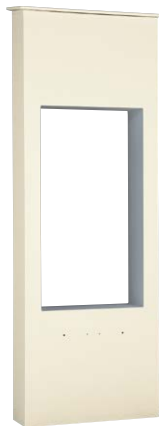

Famiage ファミার্ージュ® ライト

NEW 新商品
 受注後生産 納期 約14日
 専用オプション 納期 約5日
 宅配

シンプルで飾らない美しさ。

宅配ボックス「ヴィコ DB」と「コルディア」をすっきりと取り付けできるファミার্ージュシリーズの門柱。吹付け塗装を施したシンプルなデザインは、住宅に馴染み植栽が美しく映えます。FRP製特殊ハニカム構造により、軽量でありながら剛性にも優れています。

01 ダークブラウン（サイン）ビーム（宅配ボックス）ヴィコDB
 02 アイボリー（ライト）ポーシウォールライト（サイン）オプリー（宅配ボックス）コルディア80

- 地区限定
- 組積材
- 張材
- 舗装材
- ポーター
- 副資材
- ユニットウォール/フェンス
- 宅配ボックス/ポスト
- ライティング
- サイン/インターホンカバー
- ウォーターシリーズ
- ファニチャー/プランター
- 施工資料

- 商品一覧
- 門柱ユニット
- フェンス・スクリーン
- ポール

正面

背面

正面

背面

正面

背面

NEW

ファミার্ージュライト

1. ファミার্ージュ ライト 受注後生産 ヴィコ DBタイプ 520×1510 NEW

本体価格：135,000円（税込148,500円）

サイズ：幅520×高さ1511.8(1811.8)×奥行150mm
 重量：13.2kg

●取り付け可能宅配ボックスは、「ヴィコDB」(別売)▶詳しくはP378のみとなります。他の宅配ボックスは取り付けできません。また取り付けには「ヴィコ DB 埋込用台座」(別売)が必要となります。ポスト本体と併せてご発注ください。