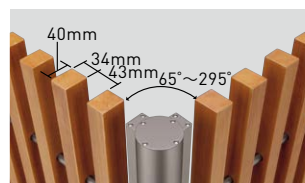

基本+コーナー、基本+連結の組み合わせ例

カーサスクリーン34

カーサスクリーン50

※組み合わせて使用する場合、基本の端部柱を両端に使用してください。
※コーナー柱や連結柱は端部にはご使用になれませんのでご注意ください。

※コーナー柱は65° から295° まで対応可能です。