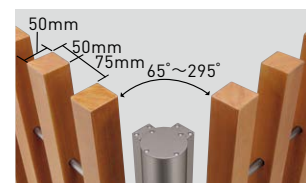

基本+コーナー、基本+連結の組み合わせ例

カーサスクリーン34

カーサスクリーン50

※組み合わせて使用する場合、基本の端部柱を両端に使用してください。
※コーナー柱や連結柱は端部にはご使用になれませんのでご注意ください。

※コーナー柱は65° から295° まで対応可能です。