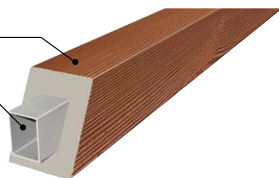

CASA カーサスクリーン

納期
約5日

宅配

本物の質感に、ナチュラルな強さを。

天然木の質感に仕上げたスクリーンが、
プライバシーを守りながら、柔らかな光と風を誘います。

01 34:ライトブラウン 02 34:ダークブラウン

- 地区限定
- 組積材
- 張材
- 舗装材
- ボーダー
- 副資材
- ユニットウォール/
フェンス
- 宅配ボックス/
ポスト
- ライティング
- サイン/
インターホンカバー
- ウォーター
シリーズ
- ファニチャー/
プランター
- 施工資料

- 商品一覧
- 門柱ユニット
- フェンス・
スクリーン
- ポール

カーサスクリーン

特徴

●素材について

アルミ素材の芯材を、硬質発泡ウレタンでコーティングしています。

硬質発泡ウレタン

アルミ芯材

●カーサスクリーン34の断面 ●カーサスクリーン50の断面

基本+コーナー、基本+連結の組み合わせ例

カーサスクリーン34

カーサスクリーン50

※組み合わせて使用する場合、基本の端部柱を両端に使用してください。
※コーナー柱や連結柱は端部にはご使用になれませんのでご注意ください。

※コーナー柱は65° から295° まで対応可能です。