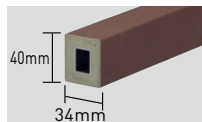

- 商品一覧
- 門柱ユニット
- フェンス・
スクリーン
- ポール

カーサスクリーン

特徴

●素材について

アルミ素材の芯材を、硬質発泡ウレタンでコーティングしています。

硬質発泡ウレタン

アルミ芯材

●カーサスクリーン34の断面 ●カーサスクリーン50の断面

基本+コーナー、基本+連結の組み合わせ例

カーサスクリーン34

カーサスクリーン50

※組み合わせて使用する場合、基本の端部柱を両端に使用してください。
※コーナー柱や連結柱は端部にはご使用になれませんのでご注意ください。

※コーナー柱は65° から295° まで対応可能です。