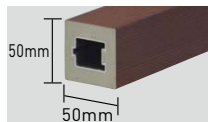

- 商品一覧
- 門柱ユニット
- フェンス・
スクリーン
- ポール

カーサスクリーン

特徴

●素材について

アルミ素材の芯材を、硬質発泡ウレタンでコーティングしています。

硬質発泡ウレタン

アルミ芯材

●カーサスクリーン34の断面 ●カーサスクリーン50の断面

基本+コーナー、基本+連結の組み合わせ例

カーサスクリーン34

カーサスクリーン50

※組み合わせて使用する場合、基本の端部柱を両端に使用してください。
※コーナー柱や連結柱は端部にはご使用になれませんのでご注意ください。

※コーナー柱は65° から295° まで対応可能です。