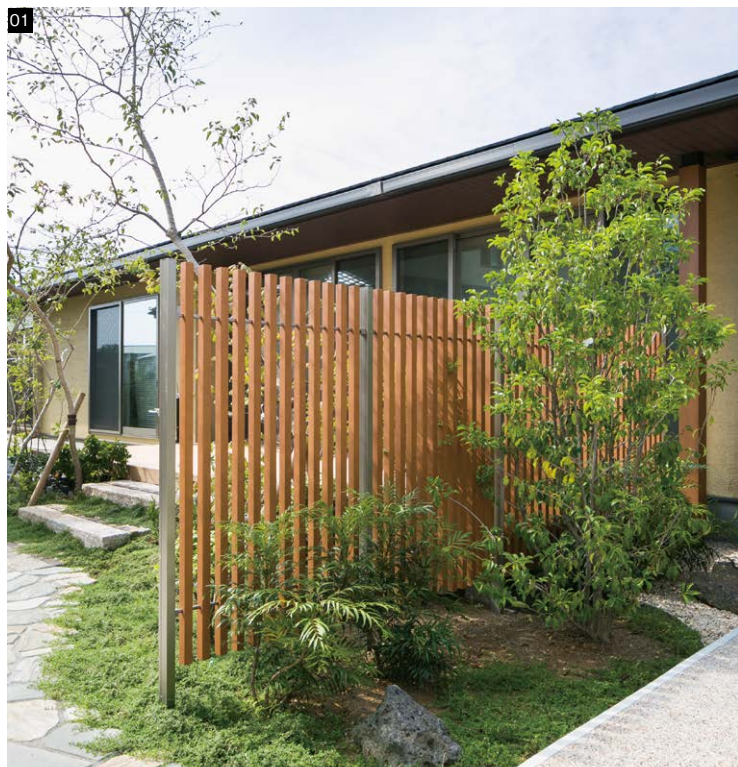

CASA カーサスクリーン

納期
約5日

宅配

本物の質感に、ナチュラルな強さを。

天然木の質感に仕上げたスクリーンが、
プライバシーを守りながら、柔らかな光と風を誘います。

01 34:ライトブラウン 02 34:ダークブラウン

- 地区限定
- 組積材
- 張材
- 舗装材
- ボーダー
- 副資材
- ユニットウォール/
フェンス
- 宅配ボックス/
ポスト
- ライティング
- サイン/
インターホンカバー
- ウォーター
シリーズ
- ファニチャー/
プランター
- 施工資料

- 商品一覧
- 門柱ユニット
- フェンス・
スクリーン
- ポール

カーサスクリーン

特徴

●素材について

アルミ素材の芯材を、硬質発泡ウレタンでコーティングしています。

硬質発泡ウレタン

アルミ芯材

●カーサスクリーン34の断面 ●カーサスクリーン50の断面

基本+コーナー、基本+連結の組み合わせ例

カーサスクリーン34

カーサスクリーン50

※組み合わせて使用する場合、基本の端部柱を両端に使用してください。
※コーナー柱や連結柱は端部にはご使用になれませんのでご注意ください。

※コーナー柱は65° から295° まで対応可能です。