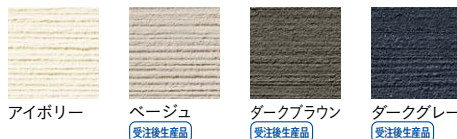

Famiage ファミার্ージュ® アクシスS

アイボリーのみ

納期 約5日
受注後生産 納期 約18日
宅配

やわらかな表情で彩る、あなただけの空間。

塗り壁にアクセントタイルを組み合わせるセミオーダータイプのユニットウォール「ファミার্ージュ アクシス」のスリムタイプ。狭小地に華やかさをもたらします。

01 [本体色]アイボリー、[タイル色]ミルクホワイト(ポスト)ヴィコ WH 02 [本体色]アイボリー、[タイル色]セビアブラウン(ライト)エコルトウォールライト (ポスト)クルムII

- 地区限定
- 組積材
- 張材
- 舗装材
- ポーター
- 副資材
- ユニットウォール/フェンス
- 宅配ボックス/ポスト
- ライティング
- サイン/インターホンカバー
- ウォーターシリーズ
- ファニチャー/プランター
- 施工資料

商品一覧

門柱ユニット

フェンス・スクリーン
ポール

オーダーシステム

STEP 1 本体の色を選ぶ

本体 櫛引き仕上げ ※アイボリーは納期約5日となります。

STEP 2 タイルを選ぶ