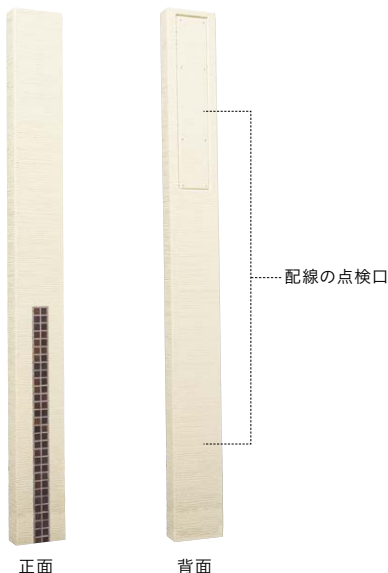

Famiage ファミার্ージュ® アクシスS

アイボリーのみ

納期 約5日
受注後生産 納期 約18日
宅配

やわらかな表情で彩る、あなただけの空間。

塗り壁にアクセントタイルを組み合わせるセミオーダータイプのユニットウォール「ファミার্ージュ アクシス」のスリムタイプ。狭小地に華やかさをもたらします。

01 [本体色]アイボリー、[タイル色]ミルクホワイト(ポスト)ヴィコ WH 02 [本体色]アイボリー、[タイル色]セビアブラウン(ライト)エコルトウォールライト (ポスト)クルムII

- 地区限定
- 組積材
- 張材
- 舗装材
- ポーター
- 副資材
- ユニットウォール/フェンス
- 宅配ボックス/ポスト
- ライティング
- サイン/インターホンカバー
- ウォーターシリーズ
- ファニチャー/プランター
- 施工資料

商品一覧

門柱ユニット

フェンス・スクリーン
ポール

オーダーシステム

STEP 1 本体の色を選ぶ

本体 櫛引き仕上げ ※アイボリーは納期約5日となります。

STEP 2 タイルを選ぶ

！ 注意点 その他の注意事項▶巻末折返し P706

施工 ●2人以上の設置工事をお勧めします。
●納品の際は、必ずお届け先にて立ち会いの上、荷降ろしのお手伝いをお願いいたします。

コーディネート商品

【ウォーターシリーズ】

●ファミエンテ ▶P568

組み合わせ例、
組み合わせ商品のご案内(別売)▶P352

取り付けできない、ライト・サイン・ポストがありますので、ホームページに掲載の「ユニットウォール取り付け可否一覧表」を事前にご確認ください。

ファミার্ージュ
アクシス S

ファミার্ージュ アクシス S

170×1700

本体価格：70,200円 (税込77,220円)

材 質：GRC(ガラス繊維強化セメント)複層左官材、タイル
サイズ：幅170×高さ1,700(2,000)×奥行70mm
重 量：39.0kg
付属品：ポスト取付けベース、サインワンロックベース、補修材

カタログ説明
P704

商品の注意事項
巻末折返し P706