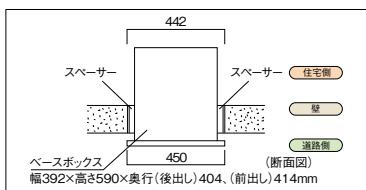

●17~24

材質：[本体]高耐食溶融めっき鋼板
[宅配投函・取出扉(外扉)]ステンレス(木目調：木目調シート仕上げ、マットカラー：カラーシート仕上げ)
付属品：専用受領印

21. ヴィコ DB 120 ポスト無し左開きタイプ 後出し(プレミオ用) 受注後生産

22. ヴィコ DB 120 ポスト無し右開きタイプ 後出し(プレミオ用) 受注後生産

本体価格：94,400円 (税込103,840円)

サイズ：閉時／幅450×高さ590×奥行466mm
開時／幅457×高さ590×奥行1,254mm
重量：17.2kg

23. ヴィコ DB 120 ポスト無し左開きタイプ 前出し(プレミオ用) 受注後生産

24. ヴィコ DB 120 ポスト無し右開きタイプ 前出し(プレミオ用) 受注後生産

本体価格：82,300円 (税込90,530円)

サイズ：閉時／幅450×高さ590×奥行444mm
開時／幅457×高さ590×奥行869mm
重量：16.2kg

●壁面へ埋め込む場合は「ヴィコ DB 埋込用台座(別売)」
▶P388が必要です。

！ 注意点 その他の注意事項▶巻末折返し P706

- ●ポスト表面の保護をする際は、文字シールや塗装面に直接養生テープなどを貼らないでください。剥がれなどの不具合が発生する恐れがあります。
- ●雨により本体上面に水がたまりやすくなります。ご使用の際は濡れないよう、ご注意ください。
- ●ブロックへの埋め込みの際は、あらかじめ開口部を設けてブロックを施工した後に、ポストを埋め込んで施工してください。施工時にブロックなどの荷重が加わると、雨水が浸入するなどの不具合が発生する恐れがあります。
- ●住宅の壁面には埋め込まないでください。
- ●壁付け施工はできません。

※ヴィコ DB 専用オプションのご案内 ▶P388

※門柱タイプのご案内 ファミアーシェライト ▶P346、ヴィコ DB 門柱スタンド ▶P348、カーサDR450 ▶P355