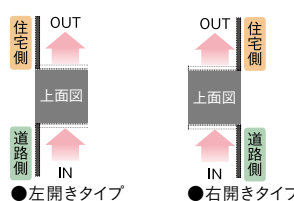

●マットカラー

マットホワイト マットベージュ マットブラック

前扉開時
※写真は「後出し」となります。

17. ヴィコ DB 120 ポスト無し 左開きタイプ 後出し

18. ヴィコ DB 120 ポスト無し 右開きタイプ 後出し 受注後生産

本体価格：85,800円 (税込94,380円)

サイズ：閉時／幅392×高さ590×奥行466mm
開時／幅404×高さ590×奥行1,196mm
重量：15.0kg

側面 背面

●左開きタイプ ●右開きタイプ

19. ヴィコ DB 120 ポスト無し 左開きタイプ 前出し

20. ヴィコ DB 120 ポスト無し 右開きタイプ 前出し 受注後生産

本体価格：74,800円 (税込82,280円)

サイズ：閉時／幅392×高さ590×奥行444mm
開時／幅402×高さ590×奥行810mm
重量：14.0kg

側面 背面

●左開きタイプ ●右開きタイプ