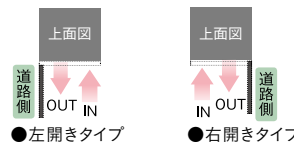

側面 背面

●左開きタイプ ●右開きタイプ

19. ヴィコ DB 120 ポスト無し 左開きタイプ 前出し

20. ヴィコ DB 120 ポスト無し 右開きタイプ 前出し 受注後生産

本体価格：74,800円 (税込82,280円)

サイズ：閉時／幅392×高さ590×奥行444mm
開時／幅402×高さ590×奥行810mm
重量：14.0kg

側面 背面

●左開きタイプ ●右開きタイプ

テクスチャー

- 木目調
木目調シート仕上げとなります。
カラーにより、木目模様が異なります。
- マットカラー
カラーシート仕上げとなります。

●壁面へ埋め込む場合は「ヴィコ DB 埋込用台座(別売)」

▶P388が必要です。

●幅450mmサイズの組積材(当社商品：プレミオシリーズ▶P58)専用。

●門柱スタンド、スタンド H1300・H750、据置き台座には取り付けできません。

●幅450mmサイズの組積材(当社商品：プレミオシリーズ▶P58)を3列以上施工する際は、ご使用ください。