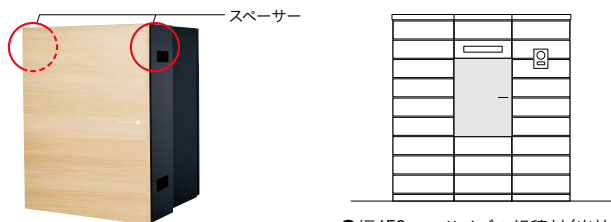

テクスチャー

- 木目調
木目調シート仕上げとなります。
カラーにより、木目模様が異なります。
- マットカラー
カラーシート仕上げとなります。

●壁面へ埋め込む場合は「ヴィコ DB 埋込用台座(別売)」

▶P388が必要です。

●幅450mmサイズの組積材(当社商品：プレミオシリーズ▶P58)専用。

●門柱スタンド、スタンド H1300・H750、据置き台座には取り付けできません。

●幅450mmサイズの組積材(当社商品：プレミオシリーズ▶P58)を3列以上施工する際は、ご使用ください。

●ヴィコDB(プレミオ用)には、ベースボックスに取り付けていただくスペーサーが付属されており、幅450mmサイズの組積材に設置する際に使用します。

●17~24

材質：[本体]高耐食溶融めっき鋼板
[宅配投函・取出扉(外扉)]ステンレス(木目調：木目調シート仕上げ、マットカラー：カラーシート仕上げ)
付属品：専用受領印

21. ヴィコ DB 120 ポスト無し左開きタイプ 後出し(プレミオ用) 受注後生産