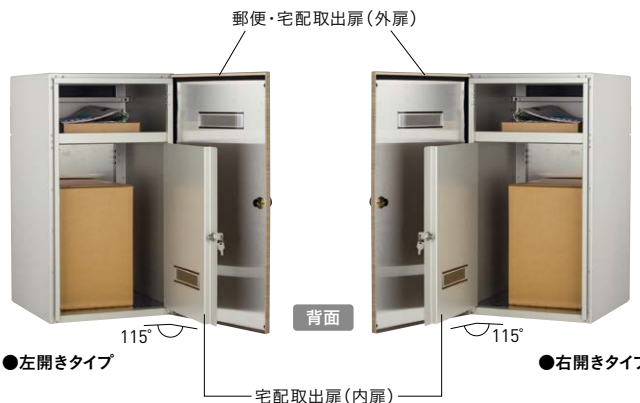

開閉スタイル・セキュリティ

前入れ後出し仕様

正面から投入、取り出しは背面から。

郵便ポスト
(有効内寸:幅325×高さ210×奥行320mm)
メール便が受け取れます。
また、盗難を抑制する内部構造となっています。

セキュリティ

2重扉のため、セキュリティの高い構造となっています。

●宅配ボックス・郵便ポスト(外扉)

数字を回して施錠・解錠できるダイヤル錠です。
※使用後はダイヤルを必ず1回転以上回し、確実に施錠してください。
※番号の変更・指定はできません。

●宅配ボックス(内扉)

鍵によって施錠・解錠を行う仕様です。

受領印付

宅配投函扉の裏に専用受領印が付いています。受領印はシリアルナンバー(アルファベットと数字の組み合わせ)を記載しています。
※シリアルナンバーの変更・指定はできません。

スライドトレイ

トレイを引き出し、郵便物を取り出します。

セキュリティ

●宅配ボックス

鍵によって解錠を行う仕様です。

●郵便ポスト

鍵によって施錠・解錠を行う仕様です。

前入れ前出し仕様

正面から投入、取り出しも正面から。

郵便ポスト
(有効内寸:幅268×高さ135×奥行359mm)
メール便が受け取れます。
また、盗難を抑制する内部構造となっています。

受領印付

宅配投函・取出扉の裏に専用受領印が付いています。受領印はシリアルナンバー(アルファベットと数字の組み合わせ)を記載しています。
※シリアルナンバーの変更・指定はできません。