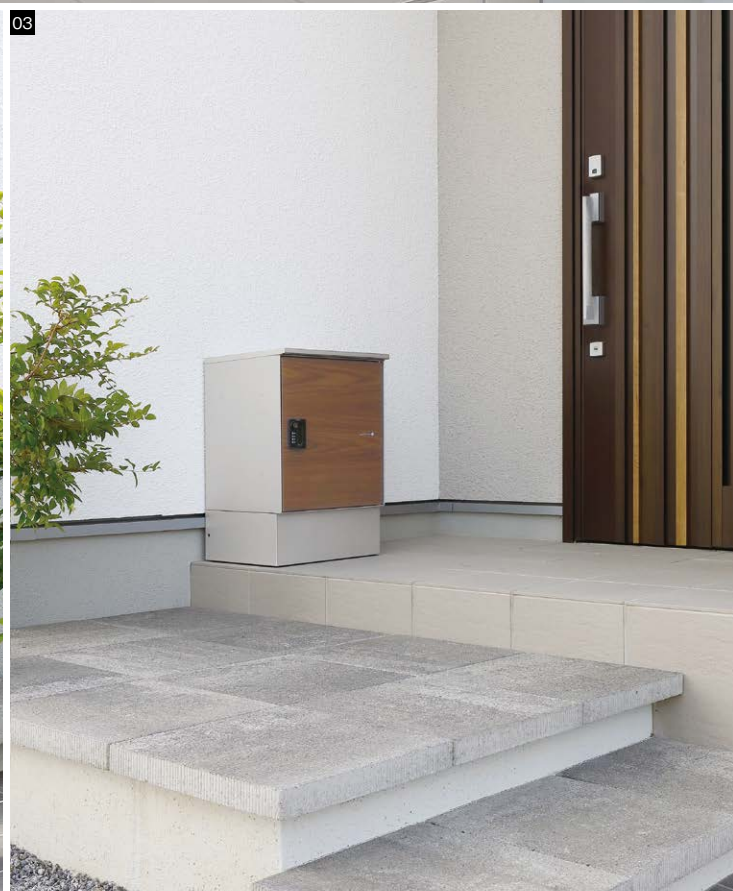

宅配ボックス

ripit リピット® DB

デザイン宅配
ボックス案内タグ

受け取りも発送も非対面で。

設置しやすくシンプルなデザインで、暮らしに軽やかに溶け込みます。
宅配物の受け取りだけでなく、発送も可能。
設置方法は、固定式と簡易式を選べ、リフォームにもおすすめです。

01 ポスト有り: マットアイボリー (サイン) ビーム 02 ポスト無し (ルーフ付): タモ 03 ポスト無し (ルーフ付): ウォールネット

地区限定

組積材

張材

舗装材

ポーター

副資材

ユニットウォール/
フェンス

宅配ボックス/
ポスト

ライティング

サイン/
インターホンカバー

ウォーター
シリーズ

ファニチャー/
プランター

施工資料

商品一覧

宅配ボックス

メール便ポスト

郵便ポスト

壁付けポスト

埋込みポスト

スタンドポスト

リピット
DB