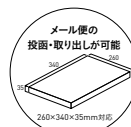

特徴

●インターネットショッピングを 利用する方におすすめ

メール便ポスト

Point.1

サインや受領印を必要としないメール便を不在時でも
受け取れます。配達時間を気にする必要がありません。

Point.2

投函口に盗難を抑制するためのフラップPATが付いています。

Point.3

簡易ロック付シリンダー錠または、ダイヤル錠で郵便物や
メール便を安全に受け取れます。