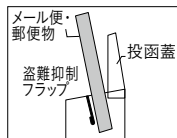

開閉スタイル・セキュリティ

上から投入、取り出しは正面から。

●シリンダー錠

セキュリティ

鍵によって施錠・解錠を行う仕様です。
鍵を使用しない場合でも、ツマミを
90° 回すだけで簡易ロックをするこ
ともできます。

●ダイヤル錠

数字を設定して施錠・解錠できるダイヤル錠です。ツマミ部分を90°
回せば、取出扉を仮固定できます。
※使用後はダイヤルを回して、確実に施錠してください。
※番号は変更可能

ユニゾン ホーム
ページにて使い
方を動画でご覧
いただけます。

ソフティオープン機能

開口部にダンパーが付いて
おり、一定の場所からゆっく
りと自動的に開きます。

ストッパー

ストッパー付きなので、メル
便や郵便物が前に倒れにく
く、取り出しやすい仕様
となっています。

セーフティクローズ機能

開閉部のダンパーによって、
手を挟まないようにゆっくりと
閉まり、投函蓋を閉めるときの
不快な音が軽減されます。

盗難抑制 フラップ

メール便・
郵便物
盗難抑制
フラップ

郵便物を投函する際フラップ
がすべり台の役目をして、メル
便を入れやすい構造にな
っています。
※意匠登録済

盗難抑制フラップ PAT.

投函口に盗難を抑制するた
めのフラップが付いています。

ブラック

シルバー

1. ピアット シリンダー錠

本体価格：31,000円 (税込34,100円)

サイズ：閉時／幅446×高さ352×奥行124mm
開時／幅446×高さ433×奥行409.5mm
投入口／幅351×奥行39mm

2. ピアット ダイヤル錠

本体価格：33,100円 (税込36,410円)

サイズ：閉時／幅448×高さ352×奥行124mm
開時／幅448×高さ433×奥行409.5mm
投入口／幅351×奥行39mm

側面

●1~2

材 質：高耐食溶融めっき鋼板
材 重 量：4.4kg
付 属 品：取付け用スペーサー

特徴

●インターネットショッピングを 利用する方におすすめ