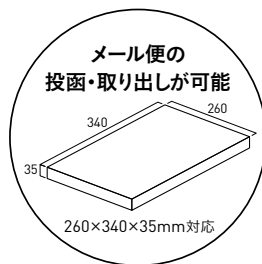

特徴

●インターネットショッピングを利用する方におすすめ

メール便ポスト

Point.1

サインや受領印を必要としないメール便を不在時でも受け取れます。配達時間を気にする必要がありません。

Point.2

投函口に盗難を抑制するためのフラップPATが付いています。

Point.3

簡易ロック付シリンダー錠または、ダイヤル錠で郵便物やメール便を安全に受け取れます。