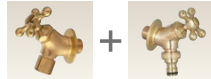

ウォータースタンド

Spre スプレスタンド60ライト

アクセントラインが美しく楽しい。

シンプルでありながら、アクセントラインが美しさと毎日の楽しさを演出。さまざまな空間と調和しやすいカラーバリエーションをご用意しました。すっきりとしたデザインで、潤いのある毎日に寄り添います。

01 スタンド60ライト 蛇口2個セット: レジンブラウン [蛇口色] ゴールド (ウォーターポット) 陶芸ポット 02 スタンド60ライト 蛇口2個セット: レジンホワイト [蛇口色] シルバー (ウォーターポット) 陶芸ポット

- 地区限定
- 組積材
- 張材
- 舗装材
- ボーダー
- 副資材
- ユニットウォール/フェンス
- 宅配ボックス/ポスト
- ライティング
- サイン/インターホンカバー
- ウォーターシリーズ
- ファニチャー/プランター
- 施工資料

蛇口を2色の中よりお選びください。

ゴールド

シルバー

1. スプレスタンド60ライト 左右仕様 蛇口2個セット

本体価格: 33,600円 (税込36,960円)

重量: 2.4kg
 付属品: 上部蛇口(泡沫アダプター付)、フレーンフォーセット ホース用蛇口B
 ※上部蛇口にホース用アダプターは付属していません。

●1~3

材質: [本体]ASA樹脂
 [アクセントライン]アルミ
 サイズ: 幅69×高さ800(1,100)×奥行69mm

蛇口を2色の中よりお選びください。

ゴールド

シルバー

2. スプレスタンド60ライト 左右仕様 蛇口1個セット

本体価格: 25,800円 (税込28,380円)

重量: 2.0kg
 付属品: 上部蛇口(泡沫アダプター付)、止水プラグ
 ※上部蛇口にホース用アダプターは付属していません。

color variation

レジンホワイト レジンブラウン レジンブラック

1口仕様で使用する場合は、付属の止水プラグを装着してください。※止水プラグはシルバー色のみとなります。

(全形)

3. スプレスタンド60ライト 左右仕様

本体価格: 18,000円 (税込19,800円)