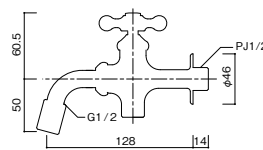

特徴

●「ブレンフォーセットスロープ」は蛇口の胴体部分のふくらみがなく傾いているため、本体内に水が残りません。凍害の恐れのある地域での使用にお勧めです。
※凍害地域で使用の際は、あわせて水抜き栓をご利用ください。
▶詳しくはP586

9. ブレンフォーセットフラワー

(日本水道協会認定品)

本体価格：9,300円(税込10,230円)

材質：青銅鋳物
重量：0.4kg
付属品：アダプター(泡沫・ホース用)

10. ブレンフォーセットスロープ

(日本水道協会認定品)

●ゴールド、シルバー
本体価格：11,600円(税込12,760円)

●セピア
本体価格：13,800円(税込15,180円)

材質：青銅鋳物
重量：0.6kg
付属品：アダプター(泡沫・ホース用)

11. ブレンフォーセットクロスⅡ

JIS認証品

本体価格：9,900円(税込10,890円)

材質：青銅鋳物
重量：0.4kg
付属品：アダプター(泡沫・ホース用)