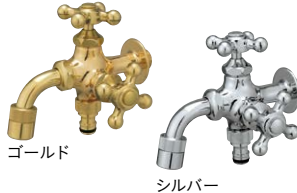

特徴

●「ブレンフォーセットスロープ」は蛇口の胴体部分のふくらみがなく傾いているため、本体内に水が残りません。凍害の恐れのある地域での使用にお勧めです。
※凍害地域で使用の際は、あわせて水抜き栓をご利用ください。
▶詳しくはP586

9. ブレンフォーセットフラワー

(日本水道協会認定品)

本体価格：9,300円(税込10,230円)

材質：青銅鋳物
重量：0.4kg
付属品：アダプター(泡沫・ホース用)

10. ブレンフォーセットスロープ

(日本水道協会認定品)

●ゴールド、シルバー
本体価格：11,600円(税込12,760円)

●セピア
本体価格：13,800円(税込15,180円)

材質：青銅鋳物
重量：0.6kg
付属品：アダプター(泡沫・ホース用)

11. ブレンフォーセットクロスⅡ

JIS認証品

本体価格：9,900円(税込10,890円)

材質：青銅鋳物
重量：0.4kg
付属品：アダプター(泡沫・ホース用)

12. ブレンフォーセットスタンダード

(日本水道協会認定品)

本体価格：8,700円(税込9,570円)

材質：青銅鋳物
重量：0.5kg
付属品：アダプター(泡沫・ホース用)

13. ブレンフォーセットツイン

(日本水道協会認定品)

本体価格：13,700円(税込15,070円)

材質：青銅鋳物
重量：0.8kg
付属品：アダプター(泡沫・ホース用)

14. ブレンフォーセットストレート

JIS認証品

本体価格：11,000円(税込12,100円)

材質：青銅鋳物
重量：0.4kg
付属品：アダプター(泡沫・ホース用)

◆ 特性 その他の特性▶巻末折返しP706

●蛇口の色変化について
青銅および黄銅は年月が経つにつれて、酸化現象で表面が黒っぽくなります。