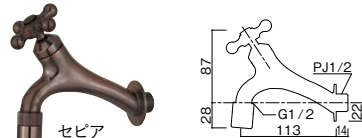

地区限定
組積材
張材
舗装材
ポーター
副資材
ユニットウォール/フェンス
宅配ボックス/ポスト
ライティング
サイン/インターホンカバー
ウォーターシリーズ
ファニチャー/プランター
施工資料

商品一覧

- ガーデンシンク
- ウォータースタンド(立水栓)
- ウォーターボット
- フォーセット(蛇口)
- 凍結防止
- 雨水タンク

フォーセット

カタログ説明

P704

商品の注意事項

巻末折返しP706

特徴

●「ブレンフォーセットスロープ」は蛇口の胴体部分のふくらみがなく傾いているため、本体内に水が残りません。凍害の恐れのある地域での使用にお勧めです。
※凍害地域で使用の際は、あわせて水抜き栓をご利用ください。
▶詳しくはP586

9. ブレンフォーセットフラワー

(日本水道協会認定品)

本体価格：9,300円(税込10,230円)

材質：青銅鋳物
重量：0.4kg
付属品：アダプター(泡沫・ホース用)

10. ブレンフォーセットスロープ

(日本水道協会認定品)

●ゴールド、シルバー
本体価格：11,600円(税込12,760円)

●セピア
本体価格：13,800円(税込15,180円)

材質：青銅鋳物
重量：0.6kg
付属品：アダプター(泡沫・ホース用)

11. ブレンフォーセットクロスⅡ

JIS認証品

本体価格：9,900円(税込10,890円)

材質：青銅鋳物
重量：0.4kg
付属品：アダプター(泡沫・ホース用)