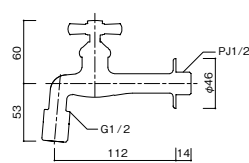

特徴

●「ブレンフォーセットスロープ」は蛇口の胴体部分のふくらみがなく傾いているため、本体内に水が残りません。凍害の恐れのある地域での使用にお勧めです。
※凍害地域で使用の際は、あわせて水抜き栓をご利用ください。
▶詳しくはP586

9. ブレンフォーセットフラワー

(日本水道協会認定品)

本体価格：9,300円(税込10,230円)

材質：青銅鋳物
重量：0.4kg
付属品：アダプター(泡沫・ホース用)

10. ブレンフォーセットスロープ

(日本水道協会認定品)

●ゴールド、シルバー
本体価格：11,600円(税込12,760円)

●セピア
本体価格：13,800円(税込15,180円)

材質：青銅鋳物
重量：0.6kg
付属品：アダプター(泡沫・ホース用)

11. ブレンフォーセットクロスⅡ

JIS認証品

本体価格：9,900円(税込10,890円)

材質：青銅鋳物
重量：0.4kg
付属品：アダプター(泡沫・ホース用)