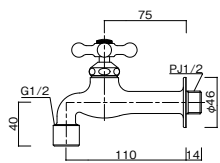

特徴

●「ブレンフォーセットスロープ」は蛇口の胴体部分のふくらみがなく傾いているため、本体内に水が残りません。凍害の恐れのある地域での使用にお勧めです。
※凍害地域で使用の際は、あわせて水抜き栓をご利用ください。
▶詳しくはP586

9. ブレンフォーセットフラワー

(日本水道協会認定品)

本体価格：9,300円(税込10,230円)

材質：青銅鋳物
重量：0.4kg
付属品：アダプター(泡沫・ホース用)

10. ブレンフォーセットスロープ

(日本水道協会認定品)

●ゴールド、シルバー
本体価格：11,600円(税込12,760円)

●セピア
本体価格：13,800円(税込15,180円)

材質：青銅鋳物
重量：0.6kg
付属品：アダプター(泡沫・ホース用)

11. ブレンフォーセットクロスⅡ

JIS認証品

本体価格：9,900円(税込10,890円)

材質：青銅鋳物
重量：0.4kg
付属品：アダプター(泡沫・ホース用)