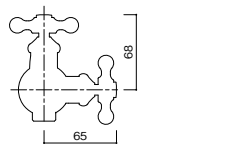

10. ブレンフォーセットスロープ

(日本水道協会認定品)

●ゴールド、シルバー
本体価格：11,600円(税込12,760円)

●セピア
本体価格：13,800円(税込15,180円)

材質：青銅鋳物
重量：0.6kg
付属品：アダプター(泡沫・ホース用)