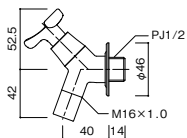

特徴

●「ブレンフォーセットスロープ」は蛇口の胴体部分のふくらみがなく傾いているため、本体内に水が残りません。凍害の恐れのある地域での使用にお勧めです。
※凍害地域で使用の際は、あわせて水抜き栓をご利用ください。
▶詳しくはP586

9. ブレンフォーセットフラワー

(日本水道協会認定品)

本体価格：9,300円(税込10,230円)

材質：青銅鋳物
重量：0.4kg
付属品：アダプター(泡沫・ホース用)

10. ブレンフォーセットスロープ

(日本水道協会認定品)

●ゴールド、シルバー
本体価格：11,600円(税込12,760円)

●セピア
本体価格：13,800円(税込15,180円)

材質：青銅鋳物
重量：0.6kg
付属品：アダプター(泡沫・ホース用)

11. ブレンフォーセットクロスⅡ

JIS認証品

本体価格：9,900円(税込10,890円)

材質：青銅鋳物
重量：0.4kg
付属品：アダプター(泡沫・ホース用)