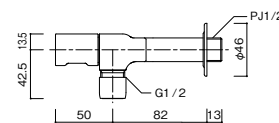

特徴

●「ブレンフォーセットスロープ」は蛇口の胴体部分のふくらみがなく傾いているため、本体内に水が残りません。凍害の恐れのある地域での使用にお勧めです。
※凍害地域で使用の際は、あわせて水抜き栓をご利用ください。
▶詳しくはP586

9. ブレンフォーセットフラワー

(日本水道協会認定品)

本体価格：9,300円(税込10,230円)

材質：青銅鋳物
重量：0.4kg
付属品：アダプター(泡沫・ホース用)

10. ブレンフォーセットスロープ

(日本水道協会認定品)

●ゴールド、シルバー
本体価格：11,600円(税込12,760円)

●セピア
本体価格：13,800円(税込15,180円)

材質：青銅鋳物
重量：0.6kg
付属品：アダプター(泡沫・ホース用)

11. ブレンフォーセットクロスⅡ

JIS認証品

本体価格：9,900円(税込10,890円)

材質：青銅鋳物
重量：0.4kg
付属品：アダプター(泡沫・ホース用)