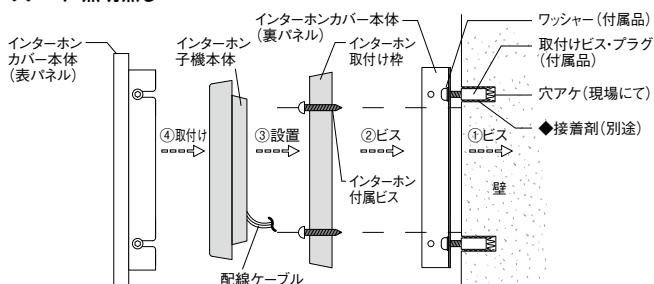

■ インターホンカバー ※インターホンは別途ご用意ください。

テイククル

リナート 照明無し

リナート 照明有り

◆(推奨接着剤) シリコン系:セメダインスーパーX2
シリル化ウレタン系:コニシウルトラ多用途SU

地区限定

組積材

張材