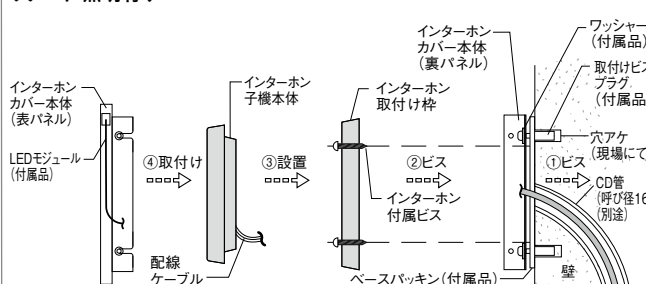

■ インターホンカバー ※インターホンは別途ご用意ください。

テイククル

リナート 照明無し

リナート 照明有り

◆(推奨接着剤) シリコン系:セメダインスーパーX2
シリル化ウレタン系:コニシウルトラ多用途SU

地区限定

組積材

張材