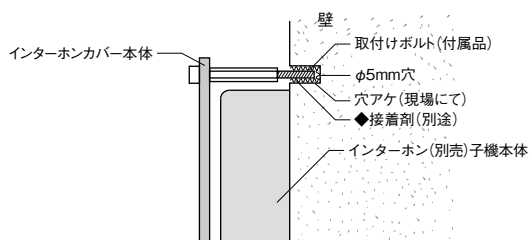

■ インターホンカバー ※インターホンは別途ご用意ください。

テイククル

リナート 照明無し

リナート 照明有り

◆(推奨接着剤) シリコン系:セメダインスーパーX2
シリル化ウレタン系:コニシウルトラ多用途SU

地区限定

組積材

張材