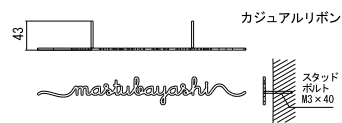

カジュアルフレーム

カジュアルリボン

■ キリモジモード カジュアルリボン

OnlyOne 価格: ¥25,000

サイズ (mm): 約 W258 × H45 × D43

重量 (kg): 0.05

英字のみ 3文字 ~ 12文字以内 すべて小文字

■ キリモジモード カジュアルフレーム

OnlyOne 価格: ¥15,000

サイズ (mm): 約 W210 × H73 × D43

重量 (kg): 0.08

フレームはカジュアルリボン専用オプションとなります。オプションのみ購入の際は別途送料が必要となります。