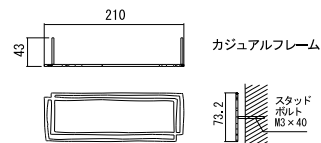

スタッド
ボルト
M3×40

スタッド
ボルト
M3×40

材質 ステンレス (焼付塗装) 取付 ボルト留め接着
取付ピッチはレイアウト作製毎に異なります。
現物に合わせて位置を決め、施工を行ってください。