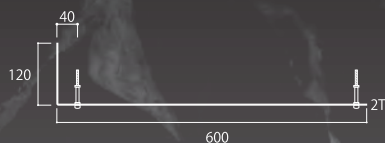

12V
要トランス

コード長
10M