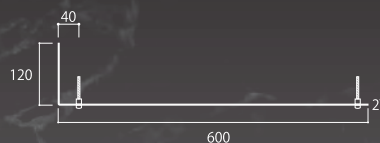

12V
要トランス

コード長
10M