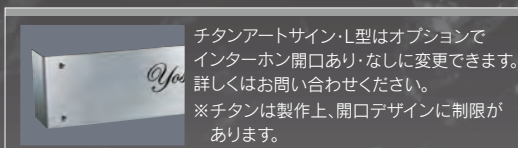

12V
要トランス

コード長
10M