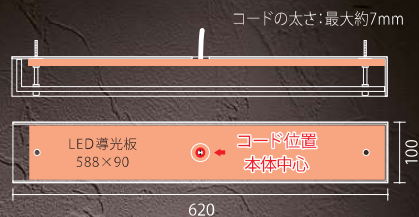

- 620W×100H×65D(mm) 約5kg
- 天然石合わせガラス(ヴェルテ) 彫刻 黒 ● フレーム サンド風黒塗装
- 書体:ハンドスク립ト ● LED:10.5W

素材 レゴリス
(天然石合わせガラス)

天然石を薄く剥がし、シート状に加工した特殊素材。石の持つ風合いはそのままにガラスと合わせました。

※自然の石を使用しているため、一枚一枚の色調と模様が若干異なります。素材の特徴としてご了承ください。