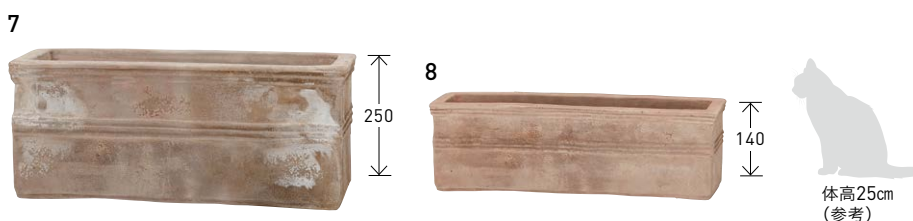

本体価格：26,500円(税込29,150円)
サイズ：幅500×高さ480×奥行500mm
(内寸 □420mm)
重量：37.0kg 土容量：75L

5.テラアストラ カペラキュービ M

本体価格：15,000円(税込16,500円)
サイズ：幅380×高さ380×奥行380mm
(内寸 □305mm)
重量：19.0kg 土容量：30L

6.テラアストラ カペラキュービ S

本体価格：8,300円(税込9,130円)
サイズ：幅280×高さ280×奥行280mm
(内寸 □215mm)
重量：10.0kg 土容量：12L

■テラアストラ カペラレクト NEW

7.テラアストラ カペラレクト L

本体価格：13,000円(税込14,300円)
サイズ：幅620×高さ250×奥行250mm
(内寸 幅520×奥行165mm)
重量：15.0kg 土容量：16L

8.テラアストラ カペラレクト M

本体価格：7,600円(税込8,360円)
サイズ：幅500×高さ140×奥行140mm
(内寸 幅435×奥行80mm)
重量：5.2kg 土容量：2L

■テラアストラ ベガロー NEW

9.テラアストラ ベガロー L

本体価格：19,600円(税込21,560円)
サイズ：φ530×高さ300mm(内寸 φ430mm)
重量：16.0kg 土容量：30L

10.テラアストラ ベガロー M

本体価格：9,400円(税込10,340円)
サイズ：φ390×高さ220mm(内寸 φ300mm)
重量：8.0kg 土容量：10L

11.テラアストラ ベガロー S

本体価格：5,100円(税込5,610円)
サイズ：φ280×高さ150mm(内寸 φ220mm)
重量：4.0kg 土容量：5L

●1~11
材質：テラコッタ
※底穴あり

◆特性 その他の特性▶巻末折返しP706

- 焼きものの素朴な風合いを基調とするため、同色であっても形、表情、色に幅を持たせてあります。
- 製法上の特性として表面の一部が剥がれやすくなっています。
- アンティークな表情を施しているため大きな角欠けや凹みなどがあります。商品の特性をご理解の上ご使用ください。
- 使用状況や環境条件、経年によって、クラックや退色などの変化があります。