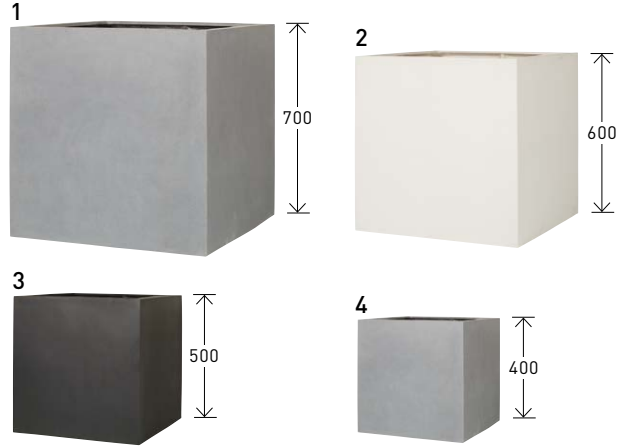

■マグナス キュビ NEW

1. マグナス キュビ XL

本体価格：72,000円 (税込79,200円)
サイズ：幅700×高さ700×奥行700mm
(内寸 □610mm)
重量：28.0kg 土容量：345L

2. マグナス キュビ L

本体価格：53,000円 (税込58,300円)
サイズ：幅600×高さ600×奥行600mm
(内寸 □510mm)
重量：16.0kg 土容量：180L

3. マグナス キュビ M

本体価格：33,000円 (税込36,300円)
サイズ：幅500×高さ500×奥行500mm
(内寸 □420mm)
重量：10.0kg 土容量：100L

4. マグナス キュビ S

本体価格：23,500円 (税込25,850円)
サイズ：幅400×高さ400×奥行400mm
(内寸 □320mm)
重量：6.0kg 土容量：45L