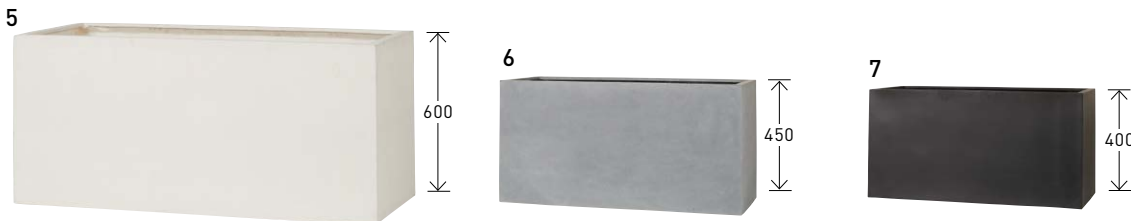

■マグナス アーク NEW

NEW

マグナス

5. マグナス アーク L

本体価格：72,000円 (税込79,200円)
サイズ：幅1,200×高さ600×奥行500mm
(内寸 幅1,110×奥行420mm)
重量：25.0kg 土容量：340L

6. マグナス アーク M

本体価格：48,000円 (税込52,800円)
サイズ：幅1,000×高さ450×奥行450mm
(内寸 幅940×奥行400mm)
重量：17.0kg 土容量：180L

7. マグナス アーク S

本体価格：32,000円 (税込35,200円)
サイズ：幅800×高さ400×奥行400mm
(内寸 幅725×奥行310mm)
重量：13.0kg 土容量：97L

●1~7

材質：ストーンパウダー・FRP(繊維強化プラスチック)複合材

※底穴あり

color variation

◆ 特性

その他の特性▶巻末折返しP706

- ●使用状況や環境条件、経年によって、退色などの変化があります。
- ●部分的に色ムラや擦れ模様が現れる場合があります。

！ 注意点

その他の注意事項▶巻末折返しP706

- ●底穴をふさいでも水をためられません。また、底穴がふさがったり雪に埋もれるなどして鉢に長期間水がたまる環境では、強度に影響が出ますので、水はけの良い状態でご利用ください。
- ●屋内など水漏れが気になる場所へ設置する際は防水インナーをご用意いただき、その中にプラスチック製の鉢に植えた植物を鉢ごと入れてご利用ください。
- ●土容量はすり切り一杯を計測しています。
- ●納期について
  ご注文数量や内容によって分納になることがあります。

- カタログ説明
  P704
- 商品の注意事項
  巻末折返しP706