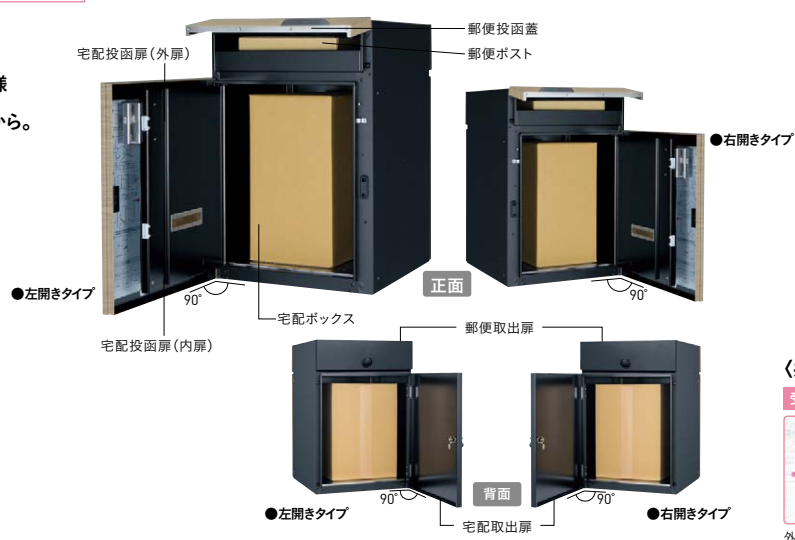

地区限定
組積材
張材
舗装材
ポーター
副資材
ユニットウォール/
EVポード/フェンス
宅配ボックス/
ポスト
ライティング
サイン/
インターホンカバー
ウォーター
シリーズ
カーテン/ニッチャー/
プランター
施工資料

商品一覧
宅配ボックス
メール便ポスト
郵便ポスト
壁付けポスト
埋込みポスト
スタンドポスト

NEW

ヴィ
コ
D
B

カタログ説明
P684

商品の注意
点
P685

仕様・セキュリティ

(ヴィコ DB 100・60+80・120共通)

※写真は「ヴィコ DB 100」となります。

前入れ後出し仕様
正面から投入、取り出しは背面から。

セキュリティ

鍵によって施錠を行う仕様です。

数字を回して施錠・解錠できるダイヤル錠です。
※使用後はダイヤルを必ず1回転以上回し、確実に施錠してください。
※番号の変更・指定はできません。

【共通】

受領印付

外扉の裏に専用受領印が付いています。受領印はシリアルナンバー(アルファベットと数字の組み合わせ)を記載しています。
※シリアルナンバーの変更・指定はできません。

安全レバー (100、120のみ)

万が一、お子様が宅配ボックス内に閉じこめられた場合でも、安全レバーを下げると解錠され、扉が開きます。

前入れ前出し仕様
正面から投入、取り出しも正面から。

(ヴィコ DB 100・60+80・120、スリム90・スリム100共通)

スライドトレイ

トレイを引き出し、郵便物を取り出します。

セキュリティ

●宅配ボックス

鍵によって施錠を行う仕様です。

●郵便ポスト

鍵によって施錠・解錠を行う仕様です。

宅配物の受け取り・取り出し方法(ヴィコ DB 100・60+80・120、スリム90・スリム100共通)