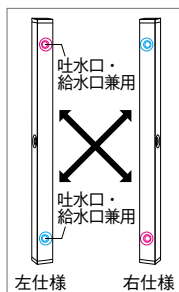

シルバー ブラック

1口仕様で使用
する場合は、
付属の止水
プラグを装着
してください。
※止水プラグ
はシルバー色
のみとなります。

(全形)

7.スプレスタンド50 左右仕様 NEW

●シルバー
本体価格：22,500円(税込24,750円)

●ブラック
本体価格：29,000円(税込31,900円)

重量：1.5kg
付属品：止水プラグ
※蛇口は含まれていません。

特徴

- スタンド50
左右仕様 蛇口2個セット、
左右仕様 蛇口1個セット、
左右仕様

上下を反転することで
左仕様にも右仕様にも
使うことができます。

- 5~7
材質：アルミ
サイズ：幅50×高さ800(1,100)×奥行50mm

蛇口のご案内

ガーデンシンク スプレ、スプレスタンド50トール、
スプレスタンド50蛇口2個セット
上部、下部蛇口標準装備

泡沫
アダプター付

ホース用
アダプター付

スプレスタンド50蛇口1個セット
上部蛇口標準装備