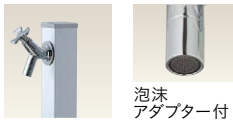

シルバー ブラック

1口仕様で使用
する場合は、
付属の止水
プラグを装着
してください。
※止水プラグ
はシルバー色
のみとなります。

(全形)

7.スプレスタンド50 左右仕様 NEW

●シルバー
本体価格：22,500円(税込24,750円)

●ブラック
本体価格：29,000円(税込31,900円)

重量：1.5kg
付属品：止水プラグ
※蛇口は含まれていません。

特徴

- スタンド50
左右仕様 蛇口2個セット、
左右仕様 蛇口1個セット、
左右仕様

上下を反転することで
左仕様にも右仕様にも
使うことができます。

- 5~7
材質：アルミ
サイズ：幅50×高さ800(1,100)×奥行50mm

蛇口のご案内

ガーデンシンク スプレ、スプレスタンド50トール、
スプレスタンド50蛇口2個セット
上部、下部蛇口標準装備

泡沫
アダプター付

ホース用
アダプター付

スプレスタンド50蛇口1個セット
上部蛇口標準装備

泡沫
アダプター付

※「ブレンフォーセット フラワー」(ホース用アダプターのみ)が付いています。
※単品の蛇口をお求めの場合はP552をご覧ください。
※上部蛇口にホース用アダプターは付属していません。
※市販ホースのワンタッチジョイントが使用できます。

組み合わせ例

合計価格：94,800円(税込104,280円)

- スプレスタンド50トール
：ブラック
55,000円
(税込60,500円)
- ライオンポットII
：サテンブラック
39,800円
(税込43,780円)