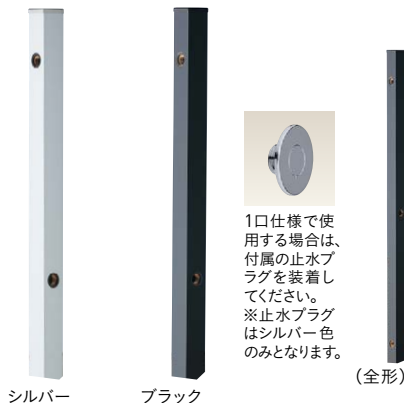

●ブラック
本体価格：55,000円(税込60,500円)

重量：2.3kg
付属品：上部蛇口(泡沫アダプター付)、下部蛇口(ホース用アダプター付)

シルバー ブラック

●蛇口の色はお選びいただけません。

**6.スプレスタンド50 左右仕様
蛇口1個セット NEW**

●シルバー
本体価格：32,500円(税込35,750円)

●ブラック
本体価格：42,000円(税込46,200円)

重量：1.9kg
付属品：上部蛇口(泡沫アダプター付)、止水プラグ

シルバー ブラック

1口仕様で使用
する場合は、
付属の止水
プラグを装着
してください。
※止水プラグ
はシルバー色
のみとなります。

(全形)

7.スプレスタンド50 左右仕様 NEW

●シルバー
本体価格：22,500円(税込24,750円)

●ブラック
本体価格：29,000円(税込31,900円)

重量：1.5kg
付属品：止水プラグ
※蛇口は含まれていません。

特徴

- スタンド50
左右仕様 蛇口2個セット、
左右仕様 蛇口1個セット、
左右仕様

上下を反転することで
左仕様にも右仕様にも
使うことができます。

- 5~7
材質：アルミ
サイズ：幅50×高さ800(1,100)×奥行50mm

蛇口のご案内

ガーデンシンク スプレ、スプレスタンド50トール、
スプレスタンド50蛇口2個セット
上部、下部蛇口標準装備

泡沫
アダプター付

ホース用
アダプター付

スプレスタンド50蛇口1個セット
上部蛇口標準装備