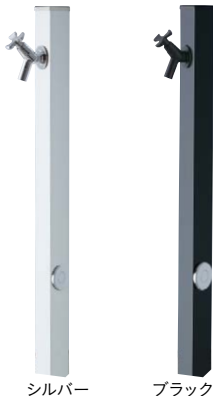

地区限定
組積材
張材
舗装材
ポーター
副資材
ユニットウォール/ EVポット/フェンス
宅配ボックス/ ポスト
ライティング
サイン/ インターホンカバー
ウォーター シリーズ
ガーデンファニチャー/ プランター
施工資料

シルバー ブラック

●蛇口の色はお選びいただけません。

**5.スプレスタンド50 左右仕様
蛇口2個セット NEW**

●シルバー
本体価格：43,000円(税込47,300円)

●ブラック
本体価格：55,000円(税込60,500円)

重量：2.3kg
付属品：上部蛇口(泡沫アダプター付)、下部蛇口(ホース用アダプター付)

シルバー ブラック

●蛇口の色はお選びいただけません。

**6.スプレスタンド50 左右仕様
蛇口1個セット NEW**

●シルバー
本体価格：32,500円(税込35,750円)

●ブラック
本体価格：42,000円(税込46,200円)

重量：1.9kg
付属品：上部蛇口(泡沫アダプター付)、止水プラグ

シルバー ブラック

1口仕様で使用
する場合は、
付属の止水
プラグを装着
してください。
※止水プラグ
はシルバー色
のみとなります。

(全形)

7.スプレスタンド50 左右仕様 NEW

●シルバー
本体価格：22,500円(税込24,750円)

●ブラック
本体価格：29,000円(税込31,900円)

重量：1.5kg
付属品：止水プラグ
※蛇口は含まれていません。

特徴

- スタンド50
左右仕様 蛇口2個セット、
左右仕様 蛇口1個セット、
左右仕様

上下を反転することで
左仕様にも右仕様にも
使うことができます。

- 5~7
材質：アルミ
サイズ：幅50×高さ800(1,100)×奥行50mm

蛇口のご案内

ガーデンシンク スプレ、スプレスタンド50トール、
スプレスタンド50蛇口2個セット
上部、下部蛇口標準装備

泡沫
アダプター付

ホース用
アダプター付

スプレスタンド50蛇口1個セット
上部蛇口標準装備