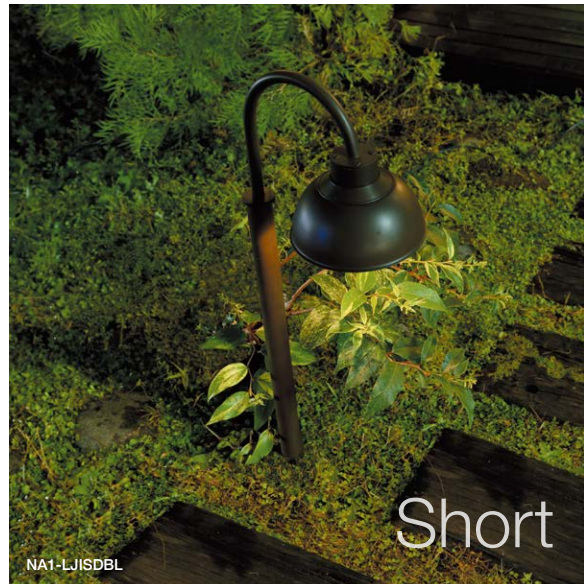

● LED 照明 電球色

● 1次側電源: 現地にて結線

※ 調光器、ホタルスイッチ併用不可

⚠ 電気工事は必ず電気工事店にご依頼ください。
・塗装の仕上がりに個体差があり、写真と実物が異なる場合があります。

NA1-LJIDBL 表札: NA1-S81SBM (P.662)

NA1-LJISDBL

照明器具

スタンドライト