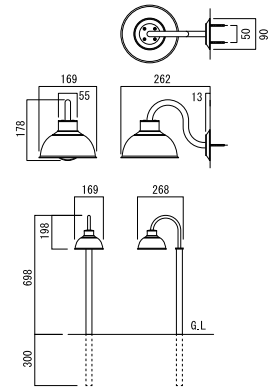

■ ジミーショート OnlyOne 価格: ¥48,000

サイズ (mm) : W169 × H698 + 埋め込み 300 × D268 重量 (kg) : 1.2 **LT** 12日

ブラックレザ
品番: NA1-LJISBKL

ダークブラウンレザ
品番: NA1-LJISDBL

ライトブラウンレザ
品番: NA1-LJISLBL

材質 アルミ (カバー: 樹脂) (焼付塗装)

● AC100V (消費電力 0.55W)