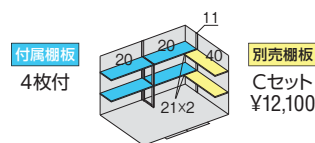

フォルタの型番

FS-2618S/CG

型式 間口 奥行 高さ 色番

4色選択

ご注文の際は色番をご指定ください。

CG

JG

PS

EB

FS

フォルタ
中型物置

スタンダード 開口寸法：幅1353mm 高さ1770mm / 製品重量：約345kg
ハイルーフ 開口寸法：幅1353mm 高さ2070mm / 製品重量：約392kg

床面積：
5.46㎡ (1.65坪)

FS-3018S **スタンダード** FS-3018H **ハイルーフ**

一般型	¥303,000	一般型	¥345,000
多雪型	¥309,000	多雪型	¥351,000
豪雪型	¥315,000	豪雪型	¥357,000
標準組立費¥33,000 / 転倒防止工事費別途		標準組立費¥38,000 / 転倒防止工事費別途	

〈棚板12段調節〉

〈棚板15段調節〉

別売オプション(その他はP.226~230)

- ○雨とい ¥6,000
- ○結露軽減材付屋根 ¥31,700

別売オプション(その他はP.226~230)

- ○雨とい ¥6,100
- ○結露軽減材付屋根 ¥31,700
- ○壁補強セット(4本) ¥5,200