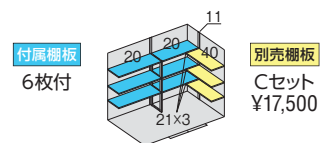

フォルタの型番

FS-2618S/CG

型式 間口 奥行 高さ 色番

4色選択

ご注文の際は色番をご指定ください。

CG

JG

PS

EB

FS

フォルタ
中型物置

スタンダード 開口寸法：幅1353mm 高さ1770mm / 製品重量：約345kg
ハイルーフ 開口寸法：幅1353mm 高さ2070mm / 製品重量：約392kg

床面積：
5.46㎡ (1.65坪)

FS-3018S **スタンダード** FS-3018H **ハイルーフ**

一般型	¥303,000	一般型	¥345,000
多雪型	¥309,000	多雪型	¥351,000
豪雪型	¥315,000	豪雪型	¥357,000
標準組立費¥33,000 / 転倒防止工事費別途		標準組立費¥38,000 / 転倒防止工事費別途	

〈棚板12段調節〉

〈棚板15段調節〉

別売オプション(その他はP.226~230)

- ○雨とい ¥6,000
- ○結露軽減材付屋根 ¥31,700

別売オプション(その他はP.226~230)

- ○雨とい ¥6,100
- ○結露軽減材付屋根 ¥31,700
- ○壁補強セット(4本) ¥5,200