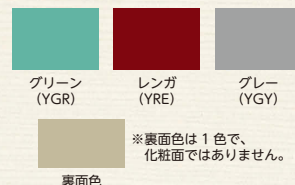

Color Variation

屋根と壁のカラー品番をご指定ください。
※カック内がカラー品番です。

左コーナー (L) 右コーナー (R)
※コーナーの向きをご指定ください。

耐風圧・積雪強度・確認申請・組立・その他注意事項に関しましてはホームページにてご確認ください。

こちらのQRコードでアクセス!

WEBページはこちら

かもん門柱

ルード

カンベキ

オラクル

キリン
ブラック

パウゼ
キリン

パウゼスパ
イア/ボード

ピライト

ディッパー
ボックス

ユーロ

チャバ

チャバ
ミニ

チャバ
30

チャバ30
チャバシアー

オプション

キャンバス

ソレヤネ