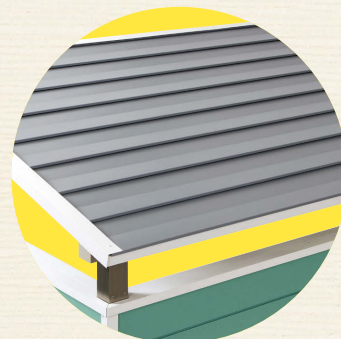

## 屋根&壁セット

写真は左コーナー (L) です。

向き (L/R) 屋根 カラー品番 壁 カラー品番 (税抜)  
**SRY-SET-**□-□-□ **640,000円**

本体：アルミ&ガルバリウム鋼板  
W2650×H2218(2618)×D1551(mm) 約145kg  
屋根：グレー 壁：グリーン  
※カラーを屋根・壁それぞれ3色の中からご指定ください。

## 屋根セット

屋根を後から設置するセットです。

屋根 カラー品番 (税抜)  
**SRY-Y-**□ **370,000円**

本体：アルミ&ガルバリウム鋼板  
W2650×H2218(2618)×D1551(mm) 約50kg  
※カラーを3色の中からご指定ください。

ガルバリウム鋼板の屋根で  
見た目もGOOD!!