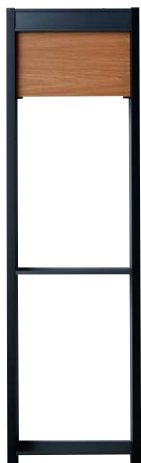

STEP 2 本体パネルの色を選ぶ