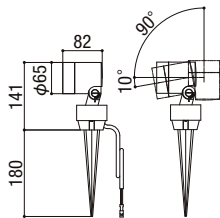

※配線を切詰・延長する場合、「防水ジョイント」とセットで使用してください。

※冠水するおそれがあるところへは設置しないでください。

電源ケーブル	DC12V 電気代/月:¥38	電球色:2700K Ra70
--------	--------------------	-------------------

LED  
SSP-G2型 45° ¥34,500

消費電力:6.0W(LED1個) 器具光束:411lm  
灯具 [径φ65・L82・H(高さ)141]

- スパイク施工用/防噴流型
- パネル:強化ガラス
- 本体:アルミダイカスト(各色)
- ケーブル長3m(防水コネクター付)
- 可動範囲上下100度
- 固有エネルギー消費効率68.5lm/W

※配線を切詰・延長する場合、「防水ジョイント」とセットで使用してください。

※冠水するおそれがあるところへは設置しないでください。

電源ケーブル	DC12V 電気代/月:¥38	電球色:2700K Ra70
--------	--------------------	-------------------