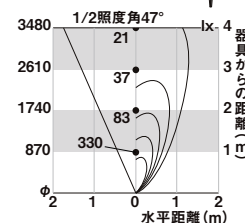

シャイングレー
照度角15°: 8 VLK07 SC
照度角45°: 8 VLK08 SC