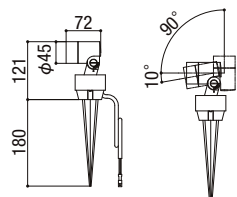

シャイングレー
照度角15°: 8 VLK07 SC
照度角45°: 8 VLK08 SC