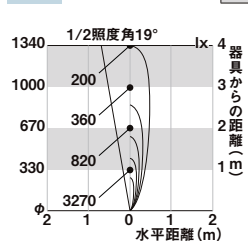

オータムブラウン  
照度角15°: 8 VLK07 AB  
照度角45°: 8 VLK08 AB

ブラック  
照度角15°: 8 VLK07 BK  
照度角45°: 8 VLK08 BK

LED  
SSP-G2型 15° ¥34,500

消費電力:6.0W(LED1個) 器具光束:454lm  
灯具 [径φ65・L82・H(高さ)141]

- スパイク施工用/防噴流型
- パネル:強化ガラス
- 本体:アルミダイカスト(各色)
- ケーブル長3m(防水コネクター付)
- 可動範囲上下100度
- 固有エネルギー消費効率75.7lm/W

※配線を切詰・延長する場合、「防水ジョイント」とセットで使用してください。

※冠水するおそれがあるところへは設置しないでください。

電源ケーブル	DC12V 電気代/月:¥38	電球色:2700K Ra70
--------	--------------------	-------------------

LED  
SSP-G2型 45° ¥34,500

消費電力:6.0W(LED1個) 器具光束:411lm  
灯具 [径φ65・L82・H(高さ)141]

- スパイク施工用/防噴流型
- パネル:強化ガラス
- 本体:アルミダイカスト(各色)
- ケーブル長3m(防水コネクター付)
- 可動範囲上下100度
- 固有エネルギー消費効率68.5lm/W

※配線を切詰・延長する場合、「防水ジョイント」とセットで使用してください。

※冠水するおそれがあるところへは設置しないでください。

電源ケーブル	DC12V 電気代/月:¥38	電球色:2700K Ra70
--------	--------------------	-------------------