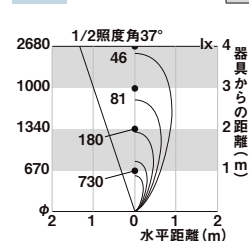

シャイングレー
照度角15°: 8 VLK09 SC
照度角45°: 8 VLK10 SC