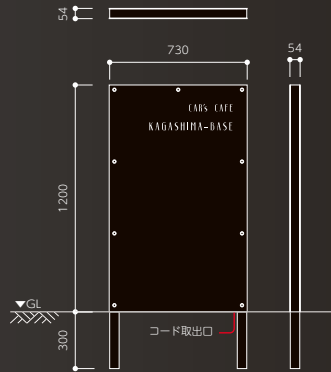

LEDサイン

夜の建物に
光る文字が映える
LEDサイン

照明色：ホワイト

あえて六角ボルトを見せたデザインの、ダンディな自立式LEDサイン。

L-ES-01 (税抜) **260,000円**

W730×H1200(1500)×D54(mm) 約25kg
本体：アルミフレーム+ステンレス t2 サンドグレー塗装
+裏面アルミ t2 サンドグレー塗装
英字：スペシャル
文字：レーザー抜き(アクリル乳半裏当て)
消費電力：約2.6W コード長10m
※照明色をご指定ください。電球色・ホワイト

【LED 消灯時】

切り抜きの文字部分のみぼんやり光ります。

【LED 点灯時】

(照明色：ホワイト)

❗ 取付場所や環境により光の見え方が異なります。

❗ 12V LEDを使用している商品には必需品です！

12V変圧器 35W

点灯時間・明るさセンサー感度を
設定できます。

P-XT-35W (税抜) **17,820円**

サイズ：約 W120×H170×D61 (mm)
入力：AC100V 出力：DC12V 35W

接続方法

電気工事の資格が無くてもお取り扱いできます。

めがね端子だから配線は簡単！
プラスドライバー1本でOK！