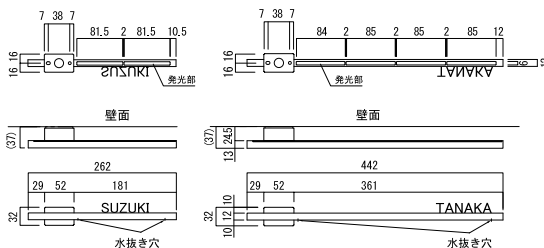

※ 文字位置はご指定がない場合は写真と同様のレイアウトになります。(右寄せ / 中央 / 左寄せからご指定ください。)
※ ネームサイズは文字数、レイアウトによって異なります。
※ お名前によっては小文字での作成ができない場合がございます。

LED 表札 ライズ NEW

重量(kg)：Short：0.16 Long：0.34

LED 12V 仕様 ※ LED 交換可

取付 木ネジ・アンカー留め接着

⚠ 要トランス。P.769 をご確認ください。

・配線用アクセサリは P.518 をご確認ください。

・本体には約 30cm のコードが付いていますが、延長コードは現場手配をお願いいたします。

壁側から出た CD 管の配線スペースを覆う台座付きで配線のしまいこみもスムーズです。

MY1-4664

MY1-4665 ポスト：グラノー (P.344)

ブラック

アンティーク

■ 本体：ステンレス(粉体塗装 / サテン調)
ネーム部：ステンレス(焼付塗装 / サテン調)
バー部：アルミ(粉体塗装 / サテン調)