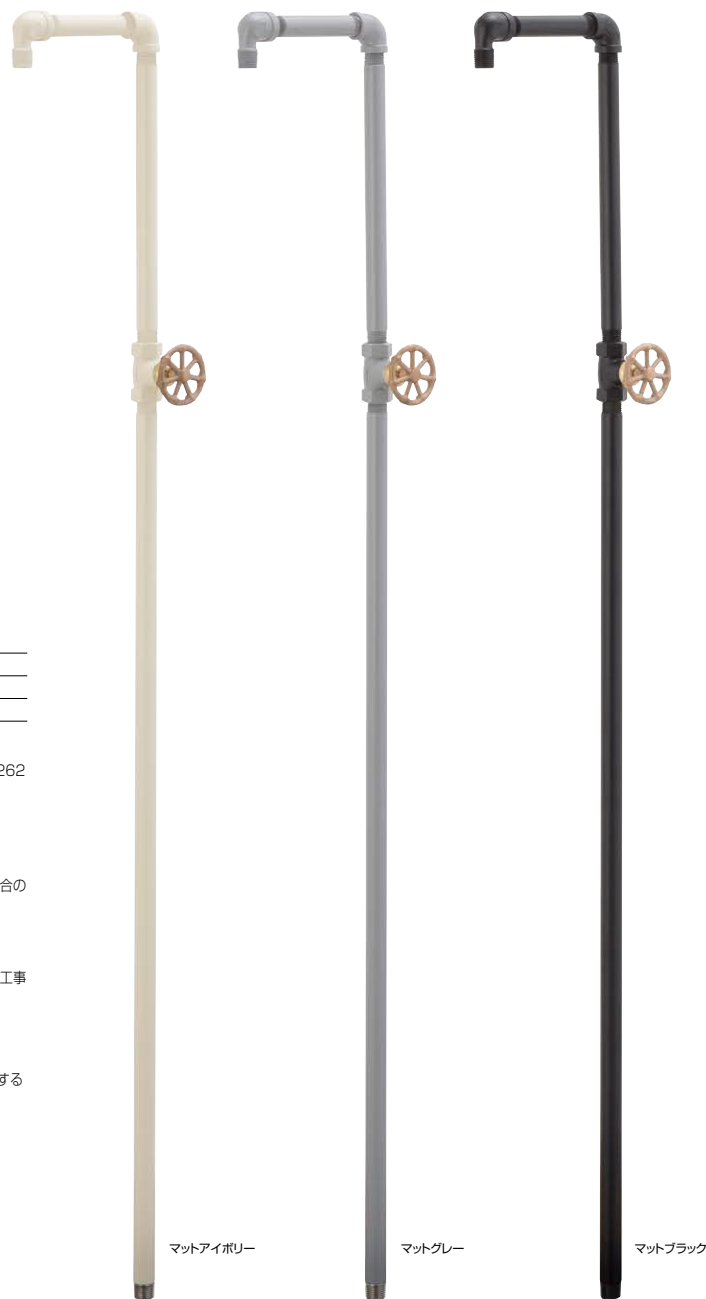

マットアイボリー

マットグレー

マットブラック

Option

壁付け用支持金具

マットアイボリー	品番: GM3-RPS-MV
マットグレー	品番: GM3-RPS-MG
マットブラック	品番: GM3-RPS-MB

OnlyOne価格: ¥9,000

サイズ(mm): W60×D80×H25
重量(kg): 0.1

材質 ステンレス 仕上げ: 粉体焼付塗装

壁付け用ビスは付属していません。