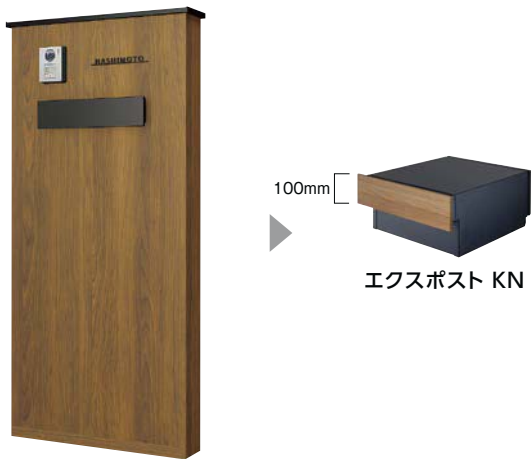

取付ボックス

ボックスセットKNのポスト部分はエクスポスト KNですが、投函扉のサイズを変更しています。ポスト仕様、ボックスセット仕様それぞれで美しく見せるためのこだわりの設計です。

ポスト仕様

ボックスセット仕様

エクスポスト KN 機能・操作方法

錠

錠付き(プッシュ錠)

錠なし

錠付き、錠なしを選択できます。
錠付きはプッシュ錠で取り出し扉を施解錠することができます。

メール便最大サイズが受取可能

朝刊6日分相当が入る容量で回覧板なども入るサイズです。

投函

ポスト投函扉を開き郵便物を入れます。

取り出し

ポスト取り出し扉を開き郵便物を取り出します。

宅配ボックス
ラインアップ
宅配ボックス
宅配ボックス
ポスト・機能門柱
ポスト
ラインアップ
ポスト
機能門柱
ラインアップ
(ウォール型)
機能門柱FK
ウォールスタイル
有孔ウォール
機能門柱
ラインアップ
(ポール型)
スマート宅配
ポスト
機能門柱FF
機能門柱FT
機能門柱FS
ウィルモタン
機能門柱FW
アクシイ
ユーロフリース
スクリュー
ウルモタンスリム
ルミフェイス
スリムスクエア
デザイン
オーナメント
フレンチ