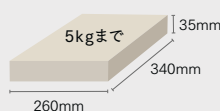

取付ボックス

ボックスセットKNのポスト部分はエクスポスト KNですが、投函扉のサイズを変更しています。ポスト仕様、ボックスセット仕様それぞれで美しく見せるためのこだわりの設計です。

ポスト仕様

ボックスセット仕様

エクスポスト KN 機能・操作方法

錠

錠付き(プッシュ錠)

錠なし

錠付き、錠なしを選択できます。
錠付きはプッシュ錠で取り出し扉を施解錠することができます。

メール便最大サイズが受取可能

朝刊6日分相当が入る容量で回覧板なども入るサイズです。

投函

ポスト投函扉を開き郵便物を入れます。

取り出し

ポスト取り出し扉を開き郵便物を取り出します。

宅配ボックス
ラインアップ
宅配ボックス
宅配ボックス
ポスト・機能門柱
ポスト
ラインアップ
ポスト
機能門柱
ラインアップ
(ウォール型)
機能門柱FK
ウォールスタイル
有孔ウォール
機能門柱
ラインアップ
(ポール型)
スマート宅配
ポスト
機能門柱FF
機能門柱FT
機能門柱FS
ウィルモタン
機能門柱FW
アクシイ
ユーロフリース
スクリュー
ウルモタンスリム
ルミフェイス
スリムスクエア
デザイン
オーナメント
フレンチ