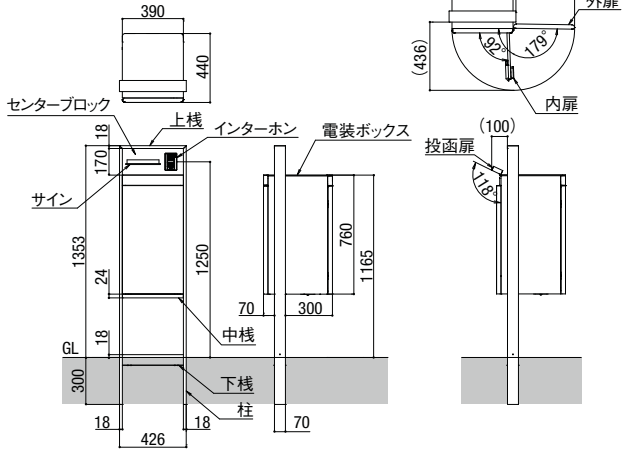

# スマート宅配ポスト

寸法図 (単位mm) ※本図は右開きです。左開きの場合は左右対称になります。

スマート宅配ポストTA(前入れ前取出し)  
ファンクション仕様

スマート宅配ポストTA(前入れ後取出し)  
ファンクション仕様

スマート宅配ポストTB  
ボール建て仕様(埋め込み)

スマート宅配ポストTB  
ボール建て仕様(ベース)

スマート宅配ポストTA(前入れ後取出し)  
壁埋め込み仕様

スマート宅配ポストTB  
据置仕様

※1 埋め込み枠セット150の場合:548~588  
埋め込み枠セット120の場合:578~618  
※2 埋め込み枠セット150を使用。埋込枠の幅は190になります。  
※3 埋め込み枠セット120を使用。埋込枠の幅は160になります。

ラインアップ	宅配ボックス
ラインアップ	宅配ボックス
ラインアップ	宅配ボックス ポスト・機能門柱
ラインアップ	ポスト
ラインアップ	機能門柱 ラインアップ (ウォール型)
ラインアップ	機能門柱FK ウォールスクリーン 有孔フロアウォール
ラインアップ	機能門柱 ラインアップ (ボール型)
ラインアップ	スマート宅配 ポスト
ラインアップ	機能門柱FF 機能門柱FT
ラインアップ	機能門柱FS ウイلمスタン 機能門柱FW
ラインアップ	アクシイ ユーロフリーズ スクリーン
ラインアップ	ウイلمスタン スリムスクエア
ラインアップ	デザイン オーナメント フンクショナル