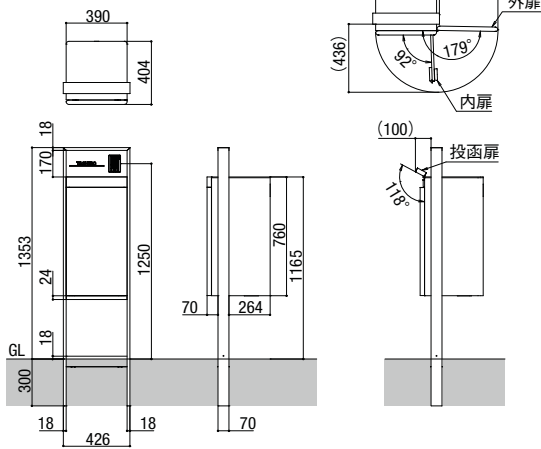

# スマート宅配ポスト

寸法図 (単位mm) ※本図は右開きです。左開きの場合は左右対称になります。

スマート宅配ポストTA(前入れ前取出し)  
ファンクション仕様

スマート宅配ポストTA(前入れ後取出し)  
ファンクション仕様

スマート宅配ポストTB  
ボール建て仕様(埋め込み)

スマート宅配ポストTB  
ボール建て仕様(ベース)

スマート宅配ポストTA(前入れ後取出し)  
壁埋め込み仕様

スマート宅配ポストTB  
据置仕様

※1 埋め込み枠セット150の場合:548~588  
埋め込み枠セット120の場合:578~618  
※2 埋め込み枠セット150を使用。埋込枠の幅は190になります。  
※3 埋め込み枠セット120を使用。埋込枠の幅は160になります。

ラインアップ	宅配ボックス
ラインアップ	宅配ボックス
ラインアップ	宅配ボックス ポスト・機能門柱
ラインアップ	ポスト
ラインアップ	機能門柱 ラインアップ (ウォール型)
ラインアップ	機能門柱FK ウォールスクリーン 有孔フロアウォール
ラインアップ	機能門柱 ラインアップ (ボール型)
ラインアップ	スマート宅配 ポスト
ラインアップ	機能門柱FF 機能門柱FT
ラインアップ	機能門柱FS ウイلمスタン 機能門柱FW
ラインアップ	アクシイ ユーロフリーズ スクリーン
ラインアップ	ウイلمスタン スリムスクエア
ラインアップ	デザイン オーナメント フンクショナル