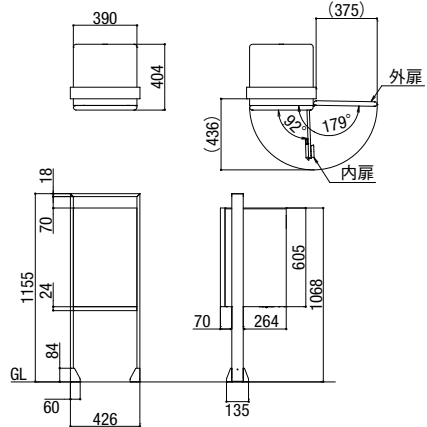

# スマート宅配ポスト

寸法図 (単位mm) ※本図は右開きです。左開きの場合は左右対称になります。

スマート宅配ポストTA(前入れ前取出し)  
ファンクション仕様

スマート宅配ポストTA(前入れ後取出し)  
ファンクション仕様

スマート宅配ポストTB  
ボール建て仕様(埋め込み)

スマート宅配ポストTB  
ボール建て仕様(ベース)

スマート宅配ポストTA(前入れ後取出し)  
壁埋め込み仕様

スマート宅配ポストTB  
据置仕様

※1 埋め込み枠セット150の場合:548~588  
埋め込み枠セット120の場合:578~618  
※2 埋め込み枠セット150を使用。埋込枠の幅は190になります。  
※3 埋め込み枠セット120を使用。埋込枠の幅は160になります。

ラインアップ	宅配ボックス
ラインアップ	宅配ボックス
ラインアップ	宅配ボックス ポスト・機能門柱
ラインアップ	ポスト
ラインアップ	機能門柱 ラインアップ (ウォール型)
ラインアップ	機能門柱FK ウォールスクリーン 有孔フロアウォール
ラインアップ	機能門柱 ラインアップ (ボール型)
ラインアップ	スマート宅配 ポスト
ラインアップ	機能門柱FF 機能門柱FT
ラインアップ	機能門柱FS ウイلمスタン 機能門柱FW
ラインアップ	アクシイ ユーロフリーズ スクリーン
ラインアップ	ウイلمスタン スリムスクエア
ラインアップ	デザイン オーナメント フンクショナル