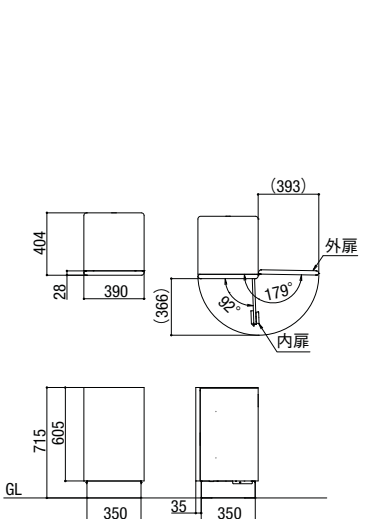

# スマート宅配ポスト

寸法図 (単位mm) ※本図は右開きです。左開きの場合は左右対称になります。

スマート宅配ポストTA(前入れ前取出し)  
ファンクション仕様

スマート宅配ポストTA(前入れ後取出し)  
ファンクション仕様

スマート宅配ポストTB  
ボール建て仕様(埋め込み)

スマート宅配ポストTB  
ボール建て仕様(ベース)

スマート宅配ポストTA(前入れ後取出し)  
壁埋め込み仕様

スマート宅配ポストTB  
据置仕様

※1 埋め込み枠セット150の場合:548~588  
埋め込み枠セット120の場合:578~618  
※2 埋め込み枠セット150を使用。埋込枠の幅は190になります。  
※3 埋め込み枠セット120を使用。埋込枠の幅は160になります。

ラインアップ	宅配ボックス
ラインアップ	宅配ボックス
ラインアップ	宅配ボックス ポスト・機能門柱
ラインアップ	ポスト
ラインアップ	機能門柱 ラインアップ (ウォール型)
ラインアップ	機能門柱FK ウォールスクリーン 有孔フロアウォール
ラインアップ	機能門柱 ラインアップ (ボール型)
ラインアップ	スマート宅配 ポスト
ラインアップ	機能門柱FF 機能門柱FT
ラインアップ	機能門柱FS ウイلمスタン 機能門柱FW
ラインアップ	アクシイ ユーロフリーズ スクリーン
ラインアップ	ウイلمスタン スリムスクエア
ラインアップ	デザイン オーナメント フンクショナル