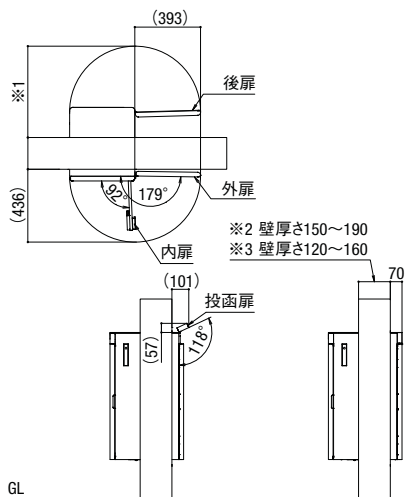

# スマート宅配ポスト

寸法図 (単位mm) ※本図は右開きです。左開きの場合は左右対称になります。

スマート宅配ポストTA(前入れ前取出し)  
ファンクション仕様

スマート宅配ポストTA(前入れ後取出し)  
ファンクション仕様

スマート宅配ポストTB  
ボール建て仕様(埋め込み)

スマート宅配ポストTB  
ボール建て仕様(ベース)

スマート宅配ポストTA(前入れ後取出し)  
壁埋め込み仕様

スマート宅配ポストTB  
据置仕様

※1 埋め込み枠セット150の場合:548~588  
埋め込み枠セット120の場合:578~618  
※2 埋め込み枠セット150を使用。埋込枠の幅は190になります。  
※3 埋め込み枠セット120を使用。埋込枠の幅は160になります。

ラインアップ	宅配ボックス
ラインアップ	宅配ボックス
ラインアップ	宅配ボックス ポスト・機能門柱
ラインアップ	ポスト
ラインアップ	機能門柱 ラインアップ (ウォール型)
ラインアップ	機能門柱FK ウォールスクリーン 有孔フロアウォール
ラインアップ	機能門柱 ラインアップ (ボール型)
ラインアップ	スマート宅配 ポスト
ラインアップ	機能門柱FF 機能門柱FT
ラインアップ	機能門柱FS ウイلمスタン 機能門柱FW
ラインアップ	アクシイ ユーロフリーズ スクリーン
ラインアップ	ウイلمスタン スリムスクエア
ラインアップ	デザイン オーナメント フンクショナル