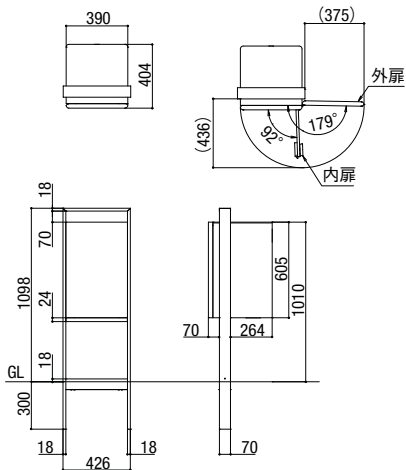

# スマート宅配ポスト

寸法図 (単位mm) ※本図は右開きです。左開きの場合は左右対称になります。

スマート宅配ポストTA(前入れ前取出し)  
ファンクション仕様

スマート宅配ポストTA(前入れ後取出し)  
ファンクション仕様

スマート宅配ポストTB  
ボール建て仕様(埋め込み)

スマート宅配ポストTB  
ボール建て仕様(ベース)

スマート宅配ポストTA(前入れ後取出し)  
壁埋め込み仕様

スマート宅配ポストTB  
据置仕様

※1 埋め込み枠セット150の場合:548~588  
埋め込み枠セット120の場合:578~618  
※2 埋め込み枠セット150を使用。埋込枠の幅は190になります。  
※3 埋め込み枠セット120を使用。埋込枠の幅は160になります。

ラインアップ	宅配ボックス
ラインアップ	宅配ボックス
ラインアップ	宅配ボックス ポスト・機能門柱
ラインアップ	ポスト
ラインアップ	機能門柱 ラインアップ (ウォール型)
ラインアップ	機能門柱FK ウォールスクリーン 有孔フロアウォール
ラインアップ	機能門柱 ラインアップ (ボール型)
ラインアップ	スマート宅配 ポスト
ラインアップ	機能門柱FF 機能門柱FT
ラインアップ	機能門柱FS ウイلمスタン 機能門柱FW
ラインアップ	アクシイ ユーロフリーズ スクリーン
ラインアップ	ウイلمスタン スリムスクエア
ラインアップ	デザイン オーナメント フンクショナル