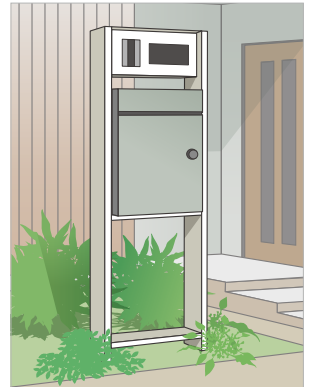

壁面に埋め込みでき、すっきりとおさまります。後出しなら、人目を気にしないで取り出せます。

●コルディア100ライト・80ライト・120ライト ▶P388・389

※設置の際は「コルディア 埋込用台座(別売)」▶P395が必要です。

スタンドタイプ

スペースが限られる場合にも、空間を圧迫せずにスマートに設置できます。

●コルディア100ライト・80ライト・120ライト ▶P388・389

※設置の際は「コルディアスタンドII(別売)」▶P395が必要です。

据置きタイプ

玄関横などにも据置きでき、重い荷物を運び入れるのが楽になります。リフォームにもオススメ。

●コルディア100ライト・120ライト ▶P388・389

※設置の際は「据置き台座II(別売)」▶P395が必要です。

門柱タイプ

「コルディアラックII(別売)」▶P342、「ファミアージュライト(別売)」▶P346を利用すれば、門柱機能を1つにまとめられます。

●コルディア100ライト・80ライト・120ライト ▶P388・389