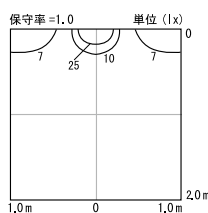

アンカーねじ、カールプラグ各 2 個付き

⚠ トランスボックス・注意事項は P.490 をご確認ください。

・配線用アクセサリは P.518 をご確認ください。

・本体には約 30cm のコードが付いていますが、延長コードは現場での手配をお願いいたします。

A: Short の寸法 B: Long の寸法

● Line-S Short

消費電力：1.0 W 色温度：3,000 K
全光束：22 lm・Ra：75
固有エネルギー消費効率：22 (lm/w)

● Line-S Long

消費電力：2.0 W 色温度：3,000 K
全光束：30 lm・Ra：75
固有エネルギー消費効率：15 (lm/w)