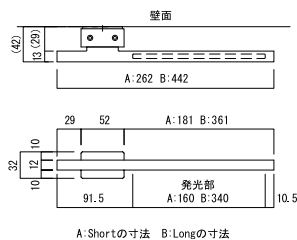

MY1-3509 ポスト：グラノー (P.344)

Line-S Short

サイズ(mm)：約 W262 × H32 × D42
LED 消費電力：1W

Line-S Long

サイズ(mm)：約 W442 × H32 × D35
LED 消費電力：2W

ブラック 品番：MY1-3507 OnlyOne 価格：¥19,000

ブラック 品番：MY1-3509 OnlyOne 価格：¥22,000

アンティーク 品番：MY1-3508 OnlyOne 価格：¥24,000

アンカーねじ、カールプラグ各 2 個付き

⚠ トランスボックス・注意事項は P.490 をご確認ください。

・配線用アクセサリは P.518 をご確認ください。

・本体には約 30cm のコードが付いていますが、延長コードは現場での手配をお願いいたします。

A: Short の寸法 B: Long の寸法

● Line-S Short

消費電力：1.0 W 色温度：3,000 K
全光束：22 lm・Ra：75
固有エネルギー消費効率：22 (lm/w)