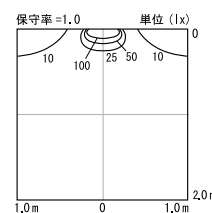

アンカーねじ、カールプラグ各 2 個付き

⚠ トランスボックス・注意事項は P.490 をご確認ください。

・配線用アクセサリは P.518 をご確認ください。

・本体には約 30cm のコードが付いていますが、延長コードは現場での手配をお願いいたします。

A: Short の寸法 B: Long の寸法

● Line-S Short

消費電力：1.0 W 色温度：3,000 K
全光束：22 lm・Ra：75
固有エネルギー消費効率：22 (lm/w)

● Line-S Long

消費電力：2.0 W 色温度：3,000 K
全光束：30 lm・Ra：75
固有エネルギー消費効率：15 (lm/w)