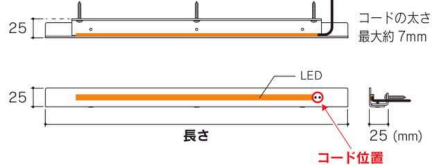

LEL-10K, ステンレス切文字 (特注) ※要見積

LEDライト 12V

LYLE ライル

実製製作日数  
10日間

サイズ変更  
OK  
(要見積)

本体長さ(W)  
1,000mm以内

LED光色  
ウォームイエロー  
(電球色)

12V  
要トランス

※別売  
トランス詳細  
44頁参照

コード長  
10M

昼は意匠として、夜は照明として機能するバータイプLED。表札に合わせて多彩なサイズバリエーションからお選びいただけます。

【参考】LEL-4BR 真鍮硫化イブシ

- 400W×25H×25D(mm) 約455g
- 本体 真鍮HL 硫化イブシ仕上 ● 取付金具 ステンレス黒塗装
- LED 1.6W

【参考】LEL-4K ステンレス黒塗装

- 400W×25H×25D(mm) 約440g
- 本体 ステンレス黒塗装 ● 取付金具 ステンレス黒塗装
- LED 1.6W

■ 参考図 長さは品番によって異なります。

■ サイズ・価格表 サイズ・価格表に無い、その他の寸法も製作可能です。 ※本体長さ(W) 1,000mm以内

本体長さ(消費電力量)	仕上げ	
	真鍮 硫化イブシ	ステンレス 黒塗装
1,000mm (4.8W)	LEL-10BR 59,000円(税込64,900円)	LEL-10K 53,000円(税込58,300円)
800mm (3.7W)	LEL-8BR 51,000円(税込56,100円)	LEL-8K 46,000円(税込50,600円)
600mm (2.65W)	LEL-6BR 43,000円(税込47,300円)	LEL-6K 39,000円(税込42,900円)
400mm (1.6W)	LEL-4BR 35,000円(税込38,500円)	LEL-4K 32,000円(税込35,200円)
200mm (0.8W)	LEL-2BR 27,000円(税込29,700円)	LEL-2K 25,000円(税込27,500円)