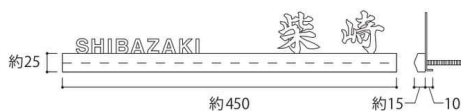

DK-205K
ブルーパール&ステンレス切文字

シミュレーション

72,000円(税込79,200円)

- 約450W×80H×25D(mm) 約700g
 - ステンレス切文字(2T) 黒塗装
 - 書体:ヘルベチカ&行書(欧文9文字まで 和文3文字まで)
- ※LEDオプション(別売▶下記参照)

2-3-57

大野

DK-206K
黒ミカゲ&ステンレス切文字

シミュレーション

72,000円(税込79,200円)

- 約450W×80H×25D(mm) 約690g
 - ステンレス切文字(2T) 黒塗装
 - 書体:オプティマ&現代書体(数字5文字まで 和文3文字まで)
- ※LEDオプション(別売▶下記参照)

DK-207K
白大理石&ステンレス切文字

シミュレーション

62,000円(税込68,200円)

- 約450W×53H×25D(mm) 約660g
 - ステンレス切文字(2T) 黒塗装
 - 書体:ニューセンチュリー(数字5文字まで 欧文9文字まで)
- ※LEDオプション(別売▶下記参照)

和文レーザーカット文字の特徴

和文:二

和文:小

和文:高

- 文字によっては、製作上「繋ぎ」が必要なため、多少読みづらい場合がございます。レイアウトにて必ずご確認ください。

LEDオプション (DK-205K-DK-206K-DK-207K専用)

LE-320

16,000円(税込17,600円)