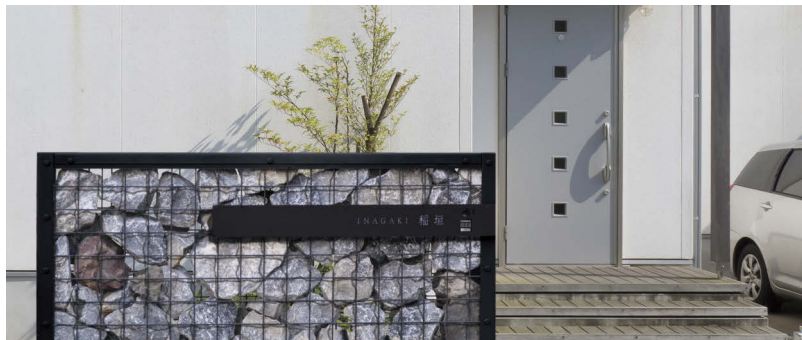

LED照明文字が浮かび、積み上げた碎石が
照らされて幻想的なお庭になります。

DAIICHI ストーンフェンス▲

【LED インターホンカバーサイン】
メッシュフェンス取付タイプ

※コーナーの向きをご指定ください。

※インターホン子機の品番をお知らせください。
※開口デザインはインターホン子機の品番によって変わります。
※インターホンは付属しません。

❗ 12V変圧器が必要です。P193 取付場所や環境により光の見え方が異なります。

NEW

写真は右コーナー (R) です。

向き (L/R) **WAL-60-□ 150,000円** (税別)

ステンレス t2
W1250×H140×D150 (mm) 約 6 kg
漢字：宋月 英字：すずたけ R
文字：レーザー抜き (アクリル乳半裏当て)
ベース：半ツヤ黒シボ塗装

レーザー抜き文字 (アクリル乳半裏当て)

半ツヤ黒シボ塗装

▲DAIICHI ストーンフェンス

施工参考図・ボルトピッチ・LED モジュール位置・インターホン子機位置