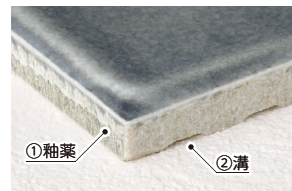

メロウブルー (MBL)

カラー品番
TMW-1- **19,500** (税別) 円

【メロウブラウン】
約W194×H54×t7 (mm) 約 0.2 kg
英数字：トロント
文字：彫込半ツヤオフホワイト塗装

カラー品番
TMW-2- **19,500** (税別) 円

【メロウブルー】
約W194×H54×t7 (mm) 約 0.2 kg
英字：プリーズ
文字：彫込S ゴールド塗装

注意事項

- ①表面以外に釉薬がかかる場合があります。
- ②側面には壁との接着力を高めるための溝がございます。
- ③タイルの製造・運搬過程で細かいキズが付きまます。
キズが少ない商品を選定し、十分に保護をして出荷いたします。

素材の特性としてご理解ください。

ポスト：COC-CBR▶P168

トキワ

こがね

紗美

ORIBE

BIZEN

エスクード