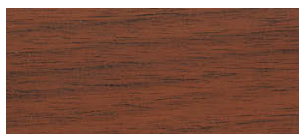

※HL はヘアラインの略です。
※PL はパーマラインの略です。
① ステンレスの素材特性についてはP184をご覧ください。
② 商品画像はグラデーションが掛かって見えますがこれは光の当たり方によるもので、実物に色によるグラデーションは存在しません。

カラー品番 **AS-52-** **33,500円** (税別)

【チェリー】
ステンレス 半ツヤオフホワイト塗装
W270×H80×D19(mm) 約 0.7 kg
漢字：新しい書 英字：新しい書 R
文字：こげ茶色塗装

カラー品番 **AS-56-** **32,000円** (税別)

【ウォールナット】
ステンレス 半ツヤオフホワイト塗装
W215×H90×D19(mm) 約 0.5 kg
英字：ナプチャル
文字 & 模様：こげ茶色塗装

Color Variation

カラー品番をご指定ください。

※カッコ内がカラー品番です。名称はイメージ名であり本物の木目・色柄を再現してあるという意味ではありません。

エボニー(EBO)

ローズウッド(ROS)

ウォールナット(WAL)

チェリー(CHE)