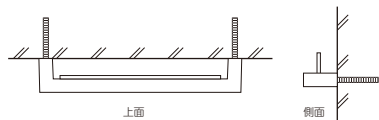

小さなパールミ

※書体は「ディーノ」「インパクト」「新ゴR」限定です。
※小文字での製作はできません。

ES-51 **27,000** (税抜) 円

約W120×H20×D20(mm) 約40g
英字：新ゴR※
文字：ステンレスヘアライン切文字
パー：アルミ鋳物 ハードヘアライン
裏面黒色塗装

ES-52 **27,000** (税抜) 円

約W120×H20×D20(mm) 約40g
英字：インパクト※
文字：ステンレス切文字 黒色塗装
パー：アルミ鋳物
ウッド調アンティークブラウン塗装

小さな切文字表札

※書体は「ディーノ」「インパクト」「新ゴR」限定です。
※小文字での製作はできません。

NEW

MATSUMOTO

ES-53 **22,000** (税抜) 円

約W140×H20×t2(mm) 約0.4kg
英字：ディーノ※
ステンレスヘアライン アクアプラス塗装

NEW

ASHIDA

ES-54 **20,000** (税抜) 円

約W140×H45×t2(mm) 約0.4kg
英字：新ゴR※
ステンレス 半ツヤ黒色塗装

小さなアルミ鋳物表札

※ES-44の漢字は「丸れい書・新丸ゴ」限定です。
※英字は製作できません。

ES-44 **27,500** (税抜) 円

約W110×H70×t8(mm) 約0.1kg
漢字：丸れい書※
文字：凸(約1mm)半ツヤ黒色塗装
ベース：アンティークシルバー塗装
枠：凸(約3mm)半ツヤ黒色塗装
取付：ボルト付き P190 T-21D 参照