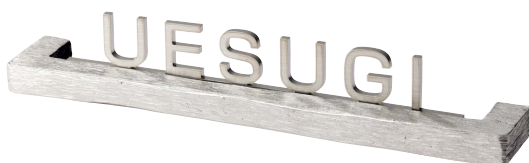

小さなパールミ

※書体は「ディーノ」「インパクト」「新ゴR」限定です。
※小文字での製作はできません。

ES-51 **27,000** (税抜) 円

約W120×H20×D20(mm) 約40g
英字：新ゴR※
文字：ステンレスヘアライン切文字
パー：アルミ鋳物 ハードヘアライン
裏面黒色塗装

ES-52 **27,000** (税抜) 円

約W120×H20×D20(mm) 約40g
英字：インパクト※
文字：ステンレス切文字 黒色塗装
パー：アルミ鋳物
ウッド調アンティークブラウン塗装

小さな切文字表札

※書体は「ディーノ」「インパクト」「新ゴR」限定です。
※小文字での製作はできません。

NEW

MATSUMOTO

ES-53 **22,000** (税抜) 円

約W140×H20×t2(mm) 約0.4kg
英字：ディーノ※
ステンレスヘアライン アクアプラス塗装

NEW

ASHIDA

ES-54 **20,000** (税抜) 円

約W140×H45×t2(mm) 約0.4kg
英字：新ゴR※
ステンレス 半ツヤ黒色塗装

小さなアルミ鋳物表札

※ES-44の漢字は「丸れい書・新丸ゴ」限定です。
※英字は製作できません。

ES-44 **27,500** (税抜) 円

約W110×H70×t8(mm) 約0.1kg
漢字：丸れい書※
文字：凸(約1mm)半ツヤ黒色塗装
ベース：アンティークシルバー塗装
枠：凸(約3mm)半ツヤ黒色塗装
取付：ボルト付き P190 T-21D 参照