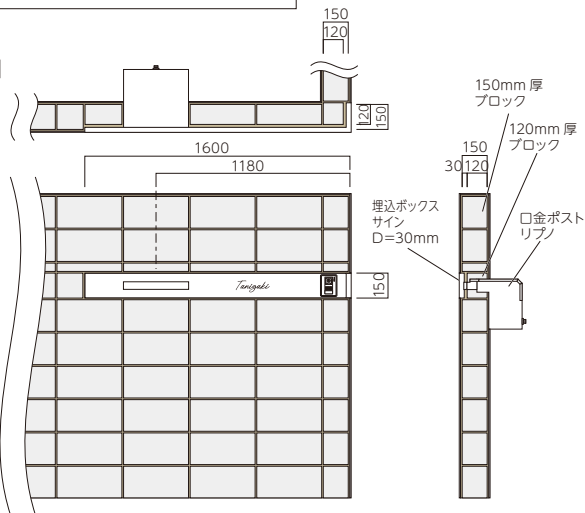

コーナーに収まるボックスサインは
さらにスタイリッシュなウォールを演出します。

【埋込ボックスサイン】 + 口金ポスト + インターホン + コーナー

- ※施工技術が必要となる商品です。下図を参考に十分な考査をお願いいたします。
- ※埋込ポスト「リップ」以外を組合せる場合は、投函口の開口、見た目が大きく変わります。
- ※インターホン子機と口金ポストの品番をお知らせください。
- ※壁面に埋め込み、接着剤での取り付けとなります。
- ※150厚ブロックでの施工をお願いします。

❗ ステンレスの素材特性についてはP184をご覧ください。

向き(L/R) 英字9文字以内なら
WAL-11-□ 138,000円 (税別)

ステンレス箱型 ※奥に凹んだ形の箱型です。
W1600×H150×D150(mm) 約4.5kg
書体：レガール
文字：ステンレス鏡面 切文字 t=3(mm)
ベース：半ツヤ黒色塗装

LED 照明オプション▶P29

長さ・奥行き等、サイズは自由に変更可能です。
カラーの変更、穴を無くす、など対応します。ご相談ください。

【参考施工図】

WAL-11

◀ 表札シミュレーションができます。
対応商品目印は このマーク