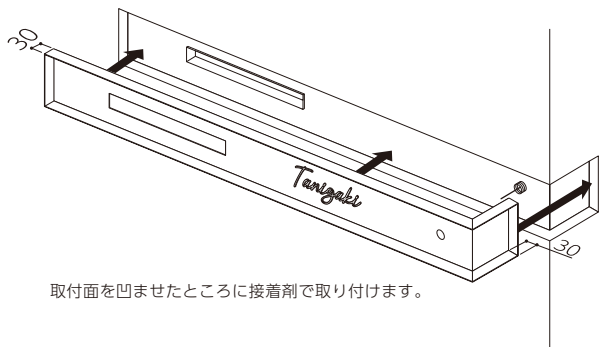

コーナーに収まるボックスサインは
さらにスタイリッシュなウォールを演出します。

【埋込ボックスサイン】 + 口金ポスト + インターホン + コーナー

- ※施工技術が必要となる商品です。下図を参考に十分な考査をお願いいたします。
- ※埋込ポスト「リップ」以外を組合せる場合は、投函口の開口、見た目が大きく変わります。
- ※インターホン子機と口金ポストの品番をお知らせください。
- ※壁面に埋め込み、接着剤での取り付けとなります。
- ※150厚ブロックでの施工をお願いします。

❗ ステンレスの素材特性についてはP184をご覧ください。

向き(L/R) 英字9文字以内なら
WAL-11-□ 138,000円 (税別)

ステンレス箱型 ※奥に凹んだ形の箱型です。
W1600×H150×D150(mm) 約4.5kg
書体：レガール
文字：ステンレス鏡面 切文字 t=3(mm)
ベース：半ツヤ黒色塗装

LED 照明オプション▶P29

長さ・奥行き等、サイズは自由に変更可能です。
カラーの変更、穴を無くす、など対応します。ご相談ください。

【参考施工図】

WAL-11

◀ 表札シミュレーションができます。
対応商品目印は このマーク