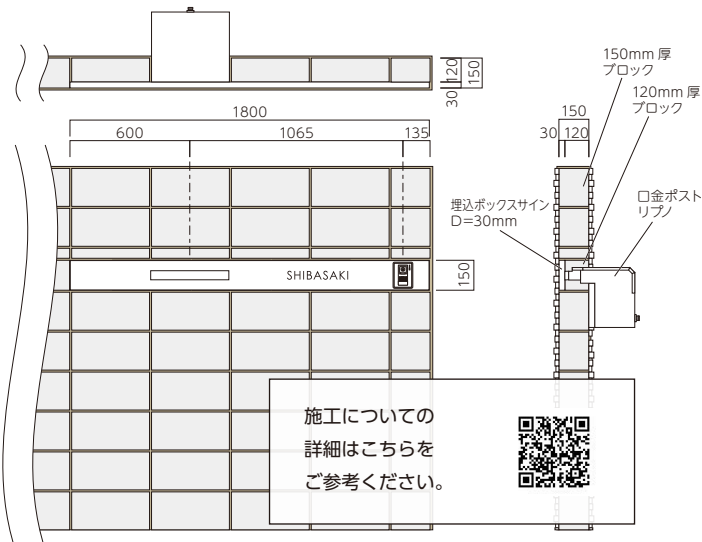

ワイドが少し小さいさめの埋め込みボックスサイン。
壁の大きさに合わせてお選びください。

埋込ボックス
サイン

LED イター
ンカーサイン

カバー
サイン

オリジン

アート
ライン

アクセント
ラインプラス

デコレー
ション

NEW

口金ポスト(リップ)用穴

英字9文字以内なら
WAL-14  **122,000** (税別) **円**

ステンレス箱型 ※奥に凹んだ形の箱型です。
W900×H150×D30(mm) 約2kg
英字：スムージ
文字：ステンレス鏡面 切文字 t=3(mm)
ベース：半ツヤ黒色塗装
※インターホン穴の追加も可能です。

LED 照明オプション▶P29

【参考施工図】

施工についての
詳細はこちらを
ご参考ください。