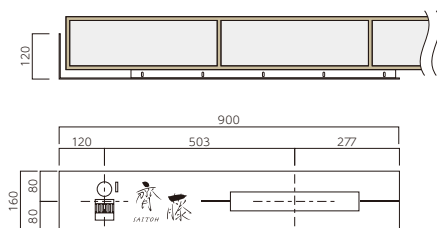

【参考施工図】

WAL-20