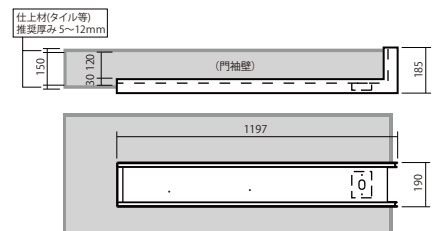

■ AX1(N)◇◇◇◇-R, AX4(N)◇◇◇◇-R