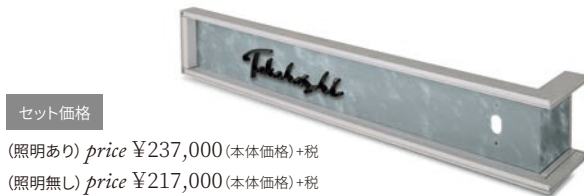

アルキア + アーチ (P.089掲載)

セット価格
(照明あり) price ¥237,000 (本体価格)+税
(照明無し) price ¥217,000 (本体価格)+税

[アルキア] AX4-A1-R (照明あり)

塗装: フレーム/サテンシルバー パネル/亜鉛鋼 白錆 A1
サイズ: 約W1,197×H190×D185 (mm)
重量: 約5,700g

price ¥190,000 (本体価格)+税
● エイジングカラー

[アーチ] ARC1-H2

書体: ARC1-H2
塗装: 黒皮鉄 ミガキA H2
サイズ: 約W273×H80×T16 (mm)
重量: 約150g (文字により変動)

price ¥47,000 (本体価格)+税
● エイジングカラー

[アルキア] AX4N-A1-R (照明無し)

price ¥170,000 (本体価格)+税
● エイジングカラー

【品番記号の見方】 AX□◇◇◇◇ (照明あり) AX□N◇◇◇◇ (照明無し)

- □...形状記号 (1:ブラックフレーム ポスト対応無し/2:ブラックフレーム ポスト対応あり/3:ブラックフレーム ポスト対応あり コーナー側配置/4:シルバーフレーム ポスト対応無し/5:シルバーフレーム ポスト対応あり/6:シルバーフレーム ポスト対応あり コーナー側配置)
- ◇◇...ベースのカラー記号 ○...コーナーの方向記号 (R:右/L:左)

※門袖壁は150厚ブロック(本品取付部は120厚ブロック)で施工をお願いします。 ※門袖上材は厚み5~12mmを推奨します。化粧ブロックの場合は凹凸サイズにより本商品よりもはみ出る可能性があります。 ※カタログ記載の寸法は規格寸法です。施工前に実際の商品サイズを必ずご確認ください。 ※本商品は門袖壁に接着剤で固定します。 ※LED照明は12V(ローボルト)仕様ですので別売の専用トランス(12V変圧器)が必要となります。 ※門袖壁施工時にあらかじめ照明配線(照明ありの場合)とインターホン機用配線工事をお願いします。 ※LED照明を直接100Vに接続しますとLEDが故障しますのでご注意ください。 ※文字配置は右寄せ、左寄せ、中央揃えが選択が可能です。 ※ベーシックカラーからエイジングカラーへ変更する場合は¥3,000(標準価格)+税アップとなります。