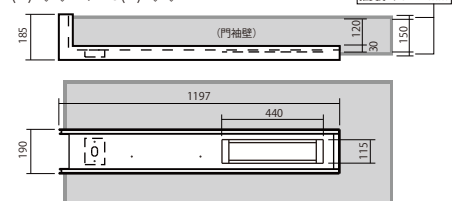

■ AX2(N)◇◇◇◇-L, AX5(N)◇◇◇◇-L