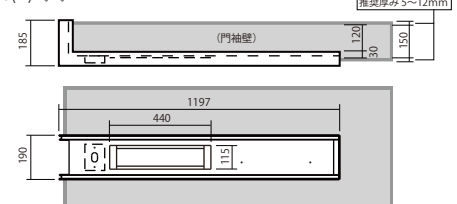

■ AX3(N)◇◇◇◇-L