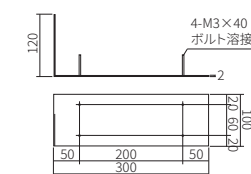

P.192参照

P.014参照

P.205参照

◎ 門壁を象徴的に引き立てる定番のL型のコーナー用サイン。

◎ 様々なシーンに対応可能な2サイズをご用意。

ELM1-M7-L

W300:L

書体：漢字/隷書体 ローマ字/フーツラ体
塗装：本体色/ブラック M7 文字色/シルバー
サイズ：約W300×H100×D120(mm)
重量：約650g

price ¥39,000(本体価格)+税

○ ベーシックカラー

ELM2-K7-L

W600:L

書体：漢字/なごみ体 ローマ字/フリッツ体
塗装：本体色/黒皮鉄茶錆B K7 文字色/シルバー
サイズ：約W600×H100×D120(mm)
重量：約1,100g

price ¥65,000(本体価格)+税

● エイジングカラー

■W300:L

■W300:R

■W600:L

■W600:R

【品番記号の見方】

ELM□-◇◇-○

□……形状記号(1:W300/2:W600)

◇◇……ベースのカラー記号

○……コーナーの方向記号(R:右/L:左)