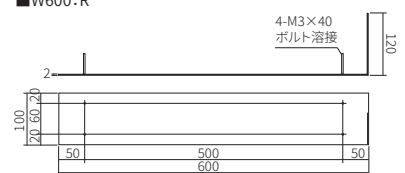

P.192参照

P.014参照

P.205参照

◎ 門壁を象徴的に引き立てる定番のL型のコーナー用サイン。

◎ 様々なシーンに対応可能な2サイズをご用意。

ELM1-M7-L

W300:L

書体：漢字/隷書体 ローマ字/フーツラ体
塗装：本体色/ブラック M7 文字色/シルバー
サイズ：約W300×H100×D120(mm)
重量：約650g

price ¥39,000(本体価格)+税

○ ベーシックカラー

ELM2-K7-L

W600:L

書体：漢字/なごみ体 ローマ字/フリッツ体
塗装：本体色/黒皮鉄茶錆B K7 文字色/シルバー
サイズ：約W600×H100×D120(mm)
重量：約1,100g

price ¥65,000(本体価格)+税

● エイジングカラー

■W300:L

■W300:R

■W600:L

■W600:R

【品番記号の見方】

ELM□-◇◇-○

□……形状記号(1:W300/2:W600)

◇◇……ベースのカラー記号

○……コーナーの方向記号(R:右/L:左)