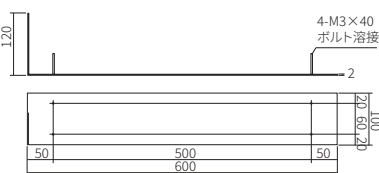

P.192参照

P.014参照

P.205参照

◎ 門壁を象徴的に引き立てる定番のL型のコーナー用サイン。

◎ 様々なシーンに対応可能な2サイズをご用意。

ELM1-M7-L

W300:L

書体：漢字/隷書体 ローマ字/フーツラ体
塗装：本体色/ブラック M7 文字色/シルバー
サイズ：約W300×H100×D120(mm)
重量：約650g

price ¥39,000(本体価格)+税

○ ベーシックカラー

ELM2-K7-L

W600:L

書体：漢字/なごみ体 ローマ字/フリッツ体
塗装：本体色/黒皮鉄茶錆B K7 文字色/シルバー
サイズ：約W600×H100×D120(mm)
重量：約1,100g

price ¥65,000(本体価格)+税

● エイジングカラー

■W300:L

■W300:R

■W600:L

■W600:R

【品番記号の見方】

ELM□-◇◇-○

□……形状記号(1:W300/2:W600)

◇◇……ベースのカラー記号

○……コーナーの方向記号(R:右/L:左)