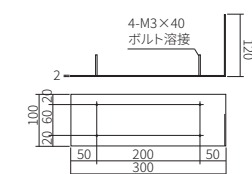

P.192参照

P.014参照

P.205参照

◎ 門壁を象徴的に引き立てる定番のL型のコーナー用サイン。

◎ 様々なシーンに対応可能な2サイズをご用意。

ELM1-M7-L

W300:L

書体：漢字/隷書体 ローマ字/フーツラ体
塗装：本体色/ブラック M7 文字色/シルバー
サイズ：約W300×H100×D120(mm)
重量：約650g

price ¥39,000(本体価格)+税

○ ベーシックカラー

ELM2-K7-L

W600:L

書体：漢字/なごみ体 ローマ字/フリッツ体
塗装：本体色/黒皮鉄茶錆B K7 文字色/シルバー
サイズ：約W600×H100×D120(mm)
重量：約1,100g

price ¥65,000(本体価格)+税

● エイジングカラー

■W300:L

■W300:R

■W600:L

■W600:R

【品番記号の見方】

ELM□-◇◇-○

□……形状記号(1:W300/2:W600)

◇◇……ベースのカラー記号

○……コーナーの方向記号(R:右/L:左)