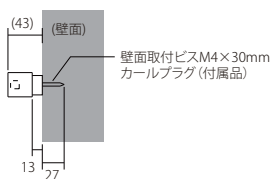

壁面取付ビスM4×30mm
カールプラグ(付属品)

※本商品は溶接加工技術により塊感を再現したもので内部は空洞です。
※本商品に手すり機能はありません。本商品に荷重が加わると商品や壁などの
破損、人の転倒、ケガにつながるおそれがあります。
※LED照明は12V(ローボルト)仕様ですので別売の専用トランス(12V変圧器)が
必要になります。
※LED照明を直接100Vに接続しますとLEDが故障致しますのでご注意ください。
※文字配置は右寄せ、左寄せ、中央揃えが選択が可能です。
※ベーシックカラーからエイジングカラーへ変更する場合は¥3,000(標準価格)+
税アップになります。
※文字部は光りません。バックライトにより、ほのかに視認できる程度です。

■12V専用トランス(変圧器)別売 ※必需品

※本製品は、12V(ローボルト)仕様になりますので専用トランス(12V変圧器)が必要になります。直接100Vに接続しますとLEDが故障いたしますのでご注意ください。

- ●サイズ: 約W110×H132×D60mm ●重量: 約500g
- ●プラグコード長: 約450mm ●機能: タイマー、照度センサー付
  (1~10時間後消灯、終夜点灯)、最大2分岐可能
- ●最大許容W数: 10.5Wまで

price ¥15,000 (本体価格)+税

水回りや雨ざらしの場所への設置は、
電気工事店にご相談ください。
※接続については、本製品付属の取
扱説明書に従って施工してください。