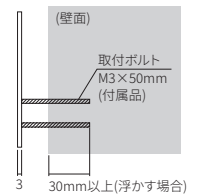

- ◎ 手書き風の曲線のアクセントバー。
- ◎ 裏面は直径3mmの小径ボルト採用でノイズになりにくい仕様です。

SUS304 ヘアライン S1

CRV1-S1

書体：ワンダースクリプト体  
サイズ：約W350×H99×T3mm  
重量：約100g(文字により変動)

price ¥42,000(本体価格)+税  
● リアルマテリアル

CRV1-E1

書体：カプリッシュ体  
塗装：サテンブラック E1  
サイズ：約W350×H71×T3mm  
重量：約100g(文字により変動)

price ¥39,000(本体価格)+税  
○ ベーシックカラー

SUS304 ヘアライン S1

CRV2-S1

書体：ドラゴン体  
サイズ：約W250×H58×T3mm  
重量：約70g(文字により変動)

price ¥38,000(本体価格)+税  
● リアルマテリアル

■CRV1

■CRV2

【品番記号の見方】

CRV□-△△

□……形状記号(1:W350mm 2:W250mm)

△△…文字部のカラー・素材記号

※小文字をお選びいただきますと文字種によってはバーに隠れ、文字が見えにくくなる場合がありますのでご注意ください。

※ご注意ください小文字  
例) ザフ体(その他書体も同様) *g j p q y* → *a i n o u*

※最大文字数は目安としてローマ字約12文字、漢字約3文字までとなります。  
※塗装は職人がひとつひとつ手作業で製作しておりますので、カタログの画像と異なる場合がございます。  
※ベーシックカラーからエイジングカラーへ変更する場合は¥3,000(標準価格)+税アップになります。