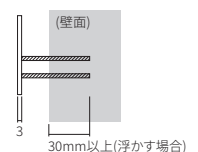

- ◎ 手書き風の曲線のアクセントバー。
- ◎ 裏面は直径3mmの小径ボルト採用でノイズになりにくい仕様です。

SUS304 ヘアライン S1

CRV1-S1

書体：ワンダースクリプト体  
サイズ：約W350×H99×T3mm  
重量：約100g(文字により変動)

price ¥42,000(本体価格)+税  
● リアルマテリアル

CRV1-E1

書体：カプリッシュ体  
塗装：サテンブラック E1  
サイズ：約W350×H71×T3mm  
重量：約100g(文字により変動)

price ¥39,000(本体価格)+税  
○ ベーシックカラー

SUS304 ヘアライン S1

CRV2-S1

書体：ドラゴン体  
サイズ：約W250×H58×T3mm  
重量：約70g(文字により変動)

price ¥38,000(本体価格)+税  
● リアルマテリアル

■CRV1

■CRV2

【品番記号の見方】

CRV□-△△

□……形状記号(1:W350mm 2:W250mm)

△△…文字部のカラー・素材記号

※小文字をお選びいただきますと文字種によってはバーに隠れ、文字が見えにくくなる場合がありますのでご注意ください。

※ご注意ください小文字  
例) ザフ体(その他書体も同様) *g j p q y* → *a i n o u*

※最大文字数は目安としてローマ字約12文字、漢字約3文字までとなります。  
※塗装は職人がひとつひとつ手作業で製作しておりますので、カタログの画像と異なる場合がございます。  
※ベーシックカラーからエイジングカラーへ変更する場合は¥3,000(標準価格)+税アップになります。