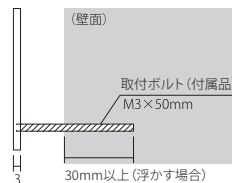

エイジングカラー
対応 P.041-043

ベーシックカラー
対応 P.044

リアルマテリアル
対応 P.045

印字 カットイン	サイズ変更 OK (要見積) ※要お問い合わせ	文字厚み変更 5mm対応 P.045参照 ※金額別途見積もり	施工方法 Fタイプ P.193参照	製作日数 10日間 P.014参照

- ◎ 手書き風の筆記体を採用しました。
- ◎ 施工も容易な1パーツサインです。

Suzuki

BRM-O2

書体：シーゴースクリプト体
塗装：黄銅 軒下 1年 O2
サイズ：約W180×H60×D3(mm)
(文字高 約60mm)
重量：約60g (文字により変動)

price ¥37,000 (本体価格)+税

● エイジングカラー

Wakayama

BRM-C2

書体：シーゴースクリプト体
塗装：コルテン鋼 雨掛り 2ヵ月 C2
サイズ：約W244×H60×D3(mm)
(文字高 約60mm)
重量：約70g (文字により変動)

price ¥37,000 (本体価格)+税

● エイジングカラー

Hayashibara

BRM-M1

書体：シーゴースクリプト体
塗装：ソリッドブラック M1
サイズ：約W275×H60×D3(mm)
(文字高 約60mm)
重量：約80g (文字により変動)

price ¥34,000 (本体価格)+税

○ ベーシックカラー

※壁から浮かして施工する場合はボルトを30mm以上埋めてください

【品番記号の見方】

BRM-△△

△△…文字部のカラー・素材記号

■ 書体見本

ABCDEFGHIJKLMNOPQRSTUVWXYZ
abcdefghijklmnopqrstuvwxyz

※書体は変更出来かねます。※頭文字は大文字、以降は小文字となります。※文字間を繋げるためバーを入れる場合があります。
※13文字以上は別途見積もりとなりますので、お問い合わせください。(12文字までは同価格です)
※書体は「シーゴースクリプト体」限定です。英字のみの書体です。
※塗装は職人がひとつひとつ手作業で製作しておりますので、カタログの画像と異なる場合がございます。
※ベーシックカラーからエイジングカラーへ変更する場合は¥3,000 (標準価格) +税アップになります。