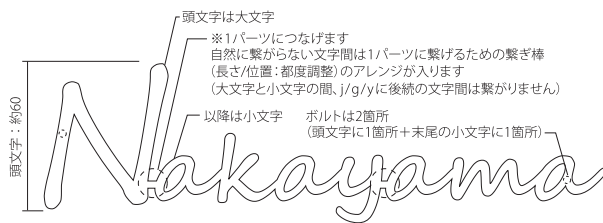

エイジングカラー
対応 P.041-043

ベーシックカラー
対応 P.044

リアルマテリアル
対応 P.045

印字 カットイン	サイズ変更 OK (要見積) ※要お問い合わせ	文字厚み変更 5mm対応 P.045参照 ※金額別途見積もり	施工方法 Fタイプ P.193参照	製作日数 10日間 P.014参照

- ◎ 手書き風の筆記体を採用しました。
- ◎ 施工も容易な1パーツサインです。

Suzuki

BRM-O2

書体：シーゴースクリプト体
塗装：黄銅 軒下 1年 O2
サイズ：約W180×H60×D3(mm)
(文字高 約60mm)
重量：約60g (文字により変動)

price ¥37,000 (本体価格)+税

● エイジングカラー

Wakayama

BRM-C2

書体：シーゴースクリプト体
塗装：コルテン鋼 雨掛り 2ヵ月 C2
サイズ：約W244×H60×D3(mm)
(文字高 約60mm)
重量：約70g (文字により変動)

price ¥37,000 (本体価格)+税

● エイジングカラー

Hayashibara

BRM-M1

書体：シーゴースクリプト体
塗装：ソリッドブラック M1
サイズ：約W275×H60×D3(mm)
(文字高 約60mm)
重量：約80g (文字により変動)

price ¥34,000 (本体価格)+税

○ ベーシックカラー

※壁から浮かして施工する場合はボルトを30mm以上埋めてください

【品番記号の見方】

BRM-△△

△△…文字部のカラー・素材記号

■ 書体見本

ABCDEFGHIJKLMNOPQRSTUVWXYZ
abcdefghijklmnopqrstuvwxyz

※書体は変更出来かねます。※頭文字は大文字、以降は小文字となります。※文字間を繋げるためバーを入れる場合があります。
※13文字以上は別途見積もりとなりますので、お問い合わせください。(12文字までは同価格です)
※書体は「シーゴースクリプト体」限定です。英字のみの書体です。
※塗装は職人がひとつひとつ手作業で製作しておりますので、カタログの画像と異なる場合がございます。
※ベーシックカラーからエイジングカラーへ変更する場合は¥3,000 (標準価格) +税アップになります。