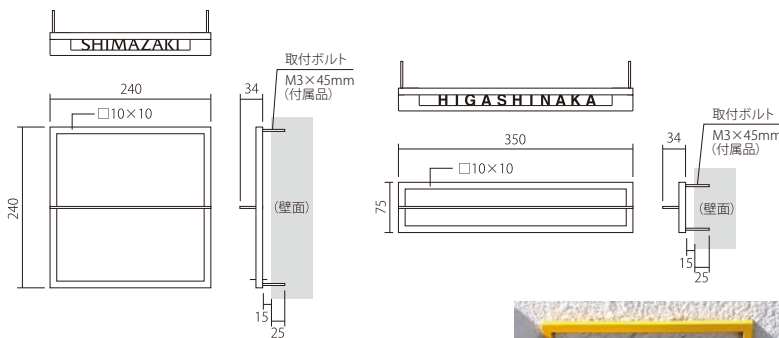

※要お問い合わせ P.192参照 P.014参照

- ◎ 遠景では文字が見えにくく近よれば見える。
あえて「見せない」ことでプライバシーに配慮したサインです。
- ◎ 切文字部は端面に鏡面仕上げを施しディテールにこだわりました。
- ◎ シンプルなフレームデザインが様々なテイストの空間に対応します。

RES1-E1

書体:フリッツ体
塗装:本体/サテンブラック E1
サイズ:約W240×H240×D34(mm)
(文字高 約18mm)
重量:約400g

price ¥60,000(本体価格)+税

○ベーシックカラー

RES2-E1

書体:角ゴシック体
塗装:本体/サテンブラック E1
サイズ:約W350×H75×D34(mm)
(文字高 約18mm)
重量:約400g

price ¥60,000(本体価格)+税

○ベーシックカラー

【品番記号の見方】

RES□-◇◇

- ……形状記号(1:正方形/2:長方形)
- ◇◇……フレームのカラー記号

※小文字をお選びいただけますと文字種によってはパーに隠れ、文字が見えにくくなる場合がありますのでご注意ください。

※ご注意ください小文字
例) ザフ体(その他書体も同様)

g j p q y → a i n a u

※上記価格はローマ字、漢字は同額でローマ字9文字、漢字3文字までとします。これ以上の文字数や上記と異なる配置は別途御見積となる場合がありますのでご相談ください。