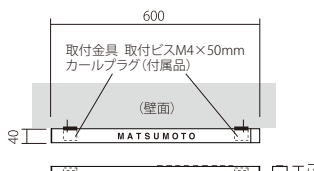

- ◎ 遠景では文字が見えにくく近よれば見える。あえて「見せない」ことでプライバシーに配慮したサインです。
- ◎ 門周りのアクセントバーとしても機能します。
- ◎ 文字部は厚み2mmステンレス切文字採用。右寄せ、左寄せ、中央の配置が選択可能です。(W390タイプをのぞく)

門柱シリーズ

イエロゴシリーズ

銘板シリーズ

ポストシリーズ

その他

取付ガイド

素材別価格表

REB3-R-M6

書体:コーベル体(変更不可)
塗装:本体/レッド(R)、文字色/ホワイト(M6)
サイズ:約W390×D40×T15(mm)
(文字高 約20mm)
重量:約350g

price ¥45,000(本体価格)+税

○ ベーシックカラー

■カラーバリエーション(本体)

※木目調は単色塗装(ブラック・ホワイト・レッド)の+¥5,000(本体価格)+税です。
※上記4色以外のエイジングカラー、ベーシックカラーも対応可能です。

各タイプ組合せた連続設置が可能。

[左記例]
REB1-R-N-L + REB2-R-M6 + REB3-R-N
price ¥101,000(本体価格)+税

[文字無し価格]
REB1-M7-N-L/REB1-MW-N-R
price ¥33,000(本体価格)+税

REB2-M6-N
price ¥23,000(本体価格)+税

REB3-RD-N
price ¥20,000(本体価格)+税

■REB1-◇◇-△△-L

■REB1-◇◇-△△-R

■REB2

■REB3

【品番記号の見方】

REB□-◇◇-△△-○

□……形状記号

(1:コーナータイプ/2:W600タイプ/3:W390タイプ)

◇◇……化粧バーのカラー記号