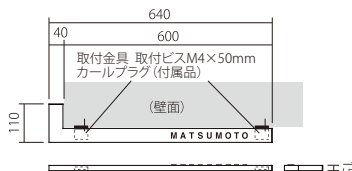

- ◎ 遠景では文字が見えにくく近よれば見える。あえて「見せない」ことでプライバシーに配慮したサインです。
- ◎ 門周りのアクセントバーとしても機能します。
- ◎ 文字部は厚み2mmステンレス切文字採用。右寄せ、左寄せ、中央の配置が選択可能です。(W390タイプをのぞく)

門柱シリーズ

イエロゴシリーズ

銘板シリーズ

ポストシリーズ

その他

取付ガイド

素材別価格表

REB3-R-M6

書体:コーベル体(変更不可)
塗装:本体/レッド(R)、文字色/ホワイト(M6)
サイズ:約W390×D40×T15(mm)
(文字高 約20mm)
重量:約350g

price ¥45,000(本体価格)+税

○ ベーシックカラー

■カラーバリエーション(本体)

※木目調は単色塗装(ブラック・ホワイト・レッド)の+¥5,000(本体価格)+税です。
※上記4色以外のエイジングカラー、ベーシックカラーも対応可能です。

各タイプ組合せた連続設置が可能。

[左記例]
REB1-R-N-L + REB2-R-M6 + REB3-R-N
price ¥101,000(本体価格)+税

[文字無し価格]
REB1-M7-N-L/REB1-MW-N-R
price ¥33,000(本体価格)+税

REB2-M6-N
price ¥23,000(本体価格)+税

REB3-RD-N
price ¥20,000(本体価格)+税

■REB1-◇◇-△△-L

■REB1-◇◇-△△-R

■REB2

■REB3

【品番記号の見方】

REB□-◇◇-△△-○

□……形状記号

(1:コーナータイプ/2:W600タイプ/3:W390タイプ)

◇◇……化粧バーのカラー記号