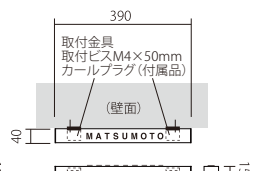

- ◎ 遠景では文字が見えにくく近よれば見える。あえて「見せない」ことでプライバシーに配慮したサインです。
- ◎ 門周りのアクセントバーとしても機能します。
- ◎ 文字部は厚み2mmステンレス切文字採用。右寄せ、左寄せ、中央の配置が選択可能です。(W390タイプをのぞく)

門柱シリーズ

イエロゴシリーズ

銘板シリーズ

ポストシリーズ

その他

取付ガイド

素材別価格表

REB3-R-M6

書体:コーベル体(変更不可)
塗装:本体/レッド(R)、文字色/ホワイト(M6)
サイズ:約W390×D40×T15(mm)
(文字高 約20mm)
重量:約350g

price ¥45,000(本体価格)+税

○ ベーシックカラー

■カラーバリエーション(本体)

※木目調は単色塗装(ブラック・ホワイト・レッド)の+¥5,000(本体価格)+税です。
※上記4色以外のエイジングカラー、ベーシックカラーも対応可能です。

各タイプ組合せた連続設置が可能。

[左記例]
REB1-R-N-L + REB2-R-M6 + REB3-R-N
price ¥101,000(本体価格)+税

[文字無し価格]
REB1-M7-N-L/REB1-MW-N-R
price ¥33,000(本体価格)+税

REB2-M6-N
price ¥23,000(本体価格)+税

REB3-RD-N
price ¥20,000(本体価格)+税

■REB1-◇◇-△△-L

■REB1-◇◇-△△-R

■REB2

■REB3

【品番記号の見方】

REB□-◇◇-△△-○

□……形状記号

(1:コーナータイプ/2:W600タイプ/3:W390タイプ)

◇◇……化粧バーのカラー記号