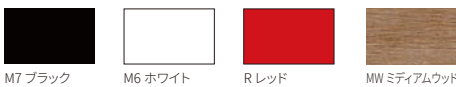

- ◎ 遠景では文字が見えにくく近よれば見える。あえて「見せない」ことでプライバシーに配慮したサインです。
- ◎ 門周りのアクセントバーとしても機能します。
- ◎ 文字部は厚み2mmステンレス切文字採用。右寄せ、左寄せ、中央の配置が選択可能です。(W390タイプをのぞく)

門柱シリーズ

イエロゴシリーズ

銘板シリーズ

ポストシリーズ

その他

取付ガイド

素材別価格表

price ¥63,000(本体価格)+税

○ ベーシックカラー

■W600タイプ

REB2-M6-M7

書体:コーベル体(変更不可)
塗装:本体/ホワイト(M6)、文字色/ブラック(M7)
サイズ:約W600×D40×T15(mm)
(文字高 約20mm)
重量:約400g

price ¥48,000(本体価格)+税

○ ベーシックカラー

■W390タイプ

REB3-R-M6

書体:コーベル体(変更不可)
塗装:本体/レッド(R)、文字色/ホワイト(M6)
サイズ:約W390×D40×T15(mm)
(文字高 約20mm)
重量:約350g

price ¥45,000(本体価格)+税

○ ベーシックカラー

■カラーバリエーション(本体)

※木目調は単色塗装(ブラック・ホワイト・レッド)の+¥5,000(本体価格)+税です。
※上記4色以外のエイジングカラー、ベーシックカラーも対応可能です。