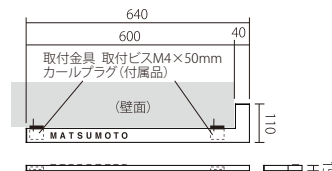

■REB1-◇◇-△△-R